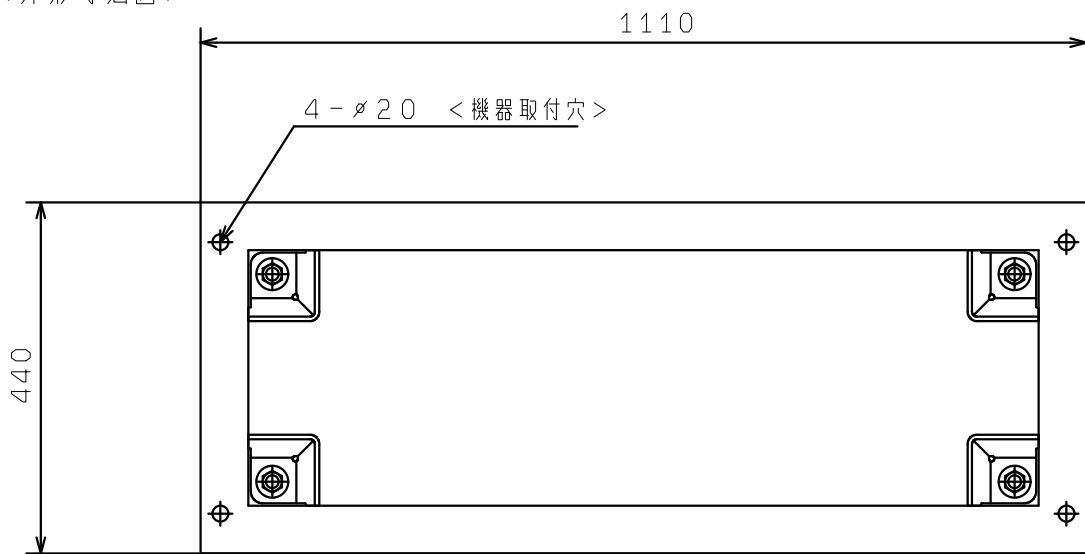

<外形寸法図>

ポンプ防振台

PBKV-10043258