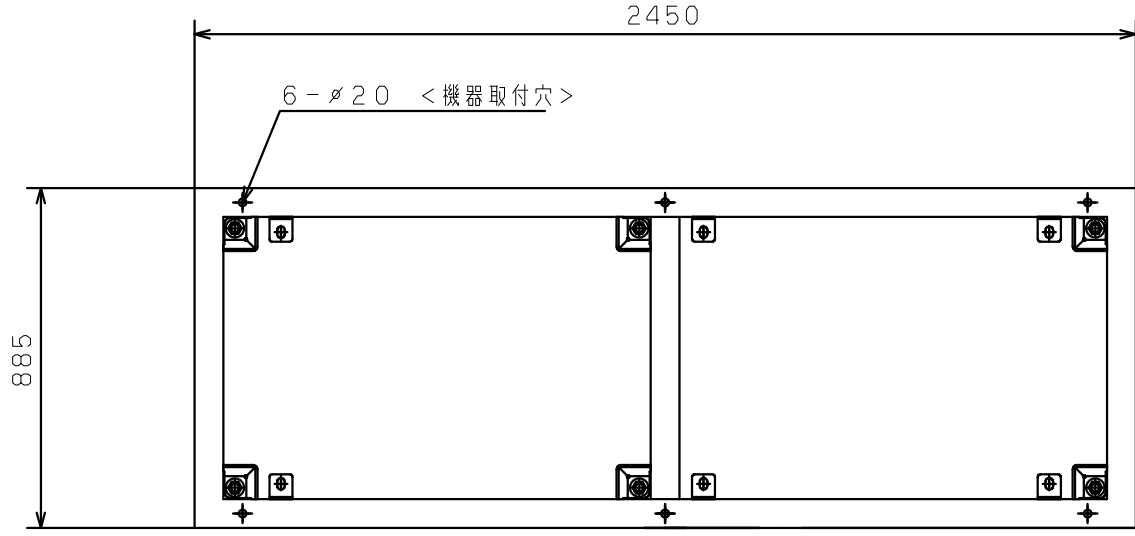

< 外形寸法図 >

< 基礎ボルト穴ピッチ >

ポンプ防振台

PBKV-MBT07