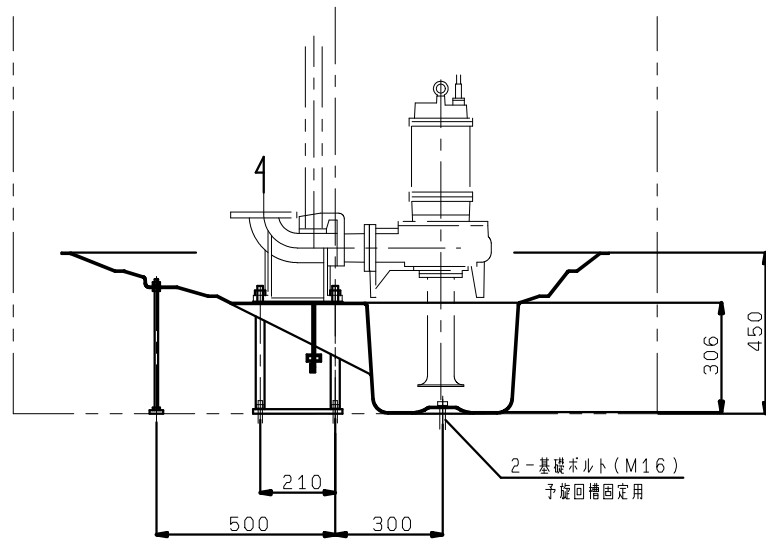

PWT 4 - 65 B

ベルマウス詳細図