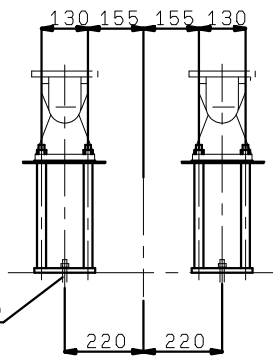

PWT 4 - 65 B

ベルマウス詳細図