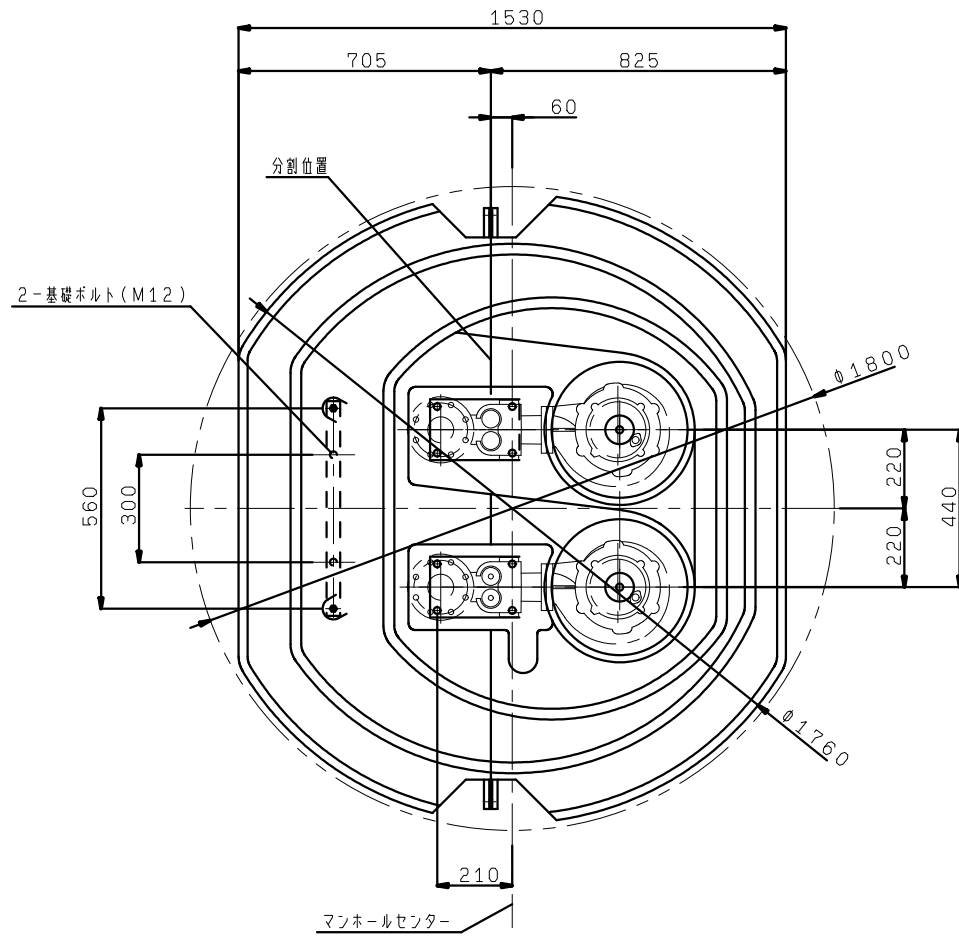

PWT 4 - 65 B

ベルマウス詳細図