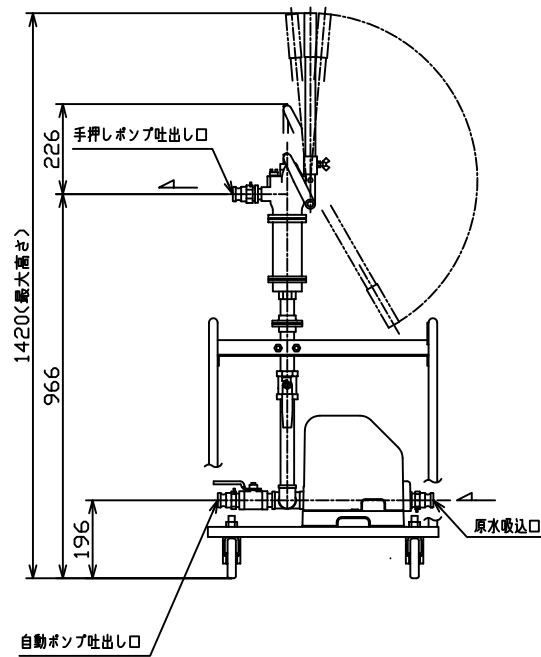

ETUN25S

手押しポンプ操作時

手押しポンプ格納時