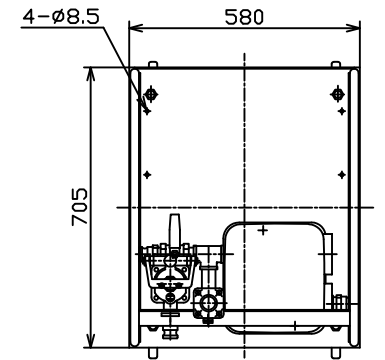

ETUN25S

手押しポンプ操作時

手押しポンプ格納時