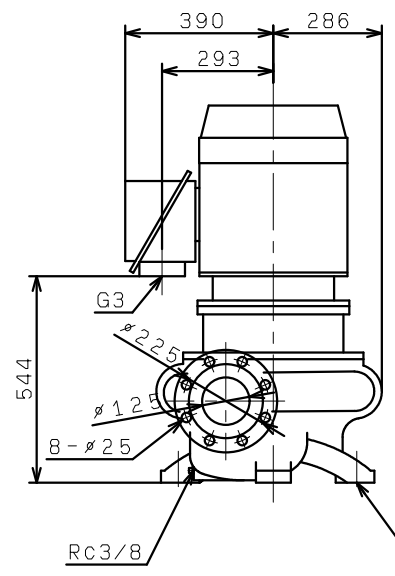

FVDO1255-4C22
 FVDO1255-4C22T4

4- $\phi 23$
 4-推奨基礎ボルト M20X250*