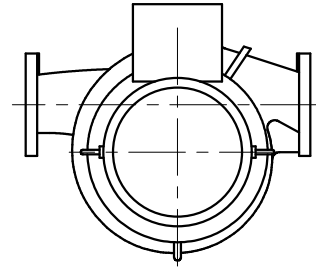

FVDO1255-4C22
 FVDO1255-4C22T4

4- $\phi 23$
 4-推奨基礎ボルト M20X250*