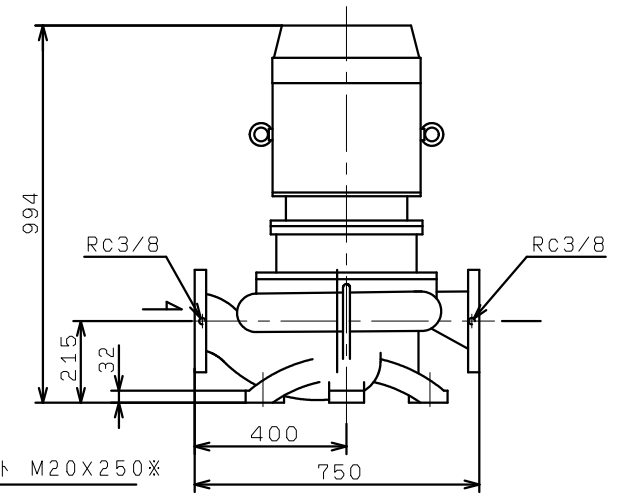

FVDO1255-4C22
 FVDO1255-4C22T4

4- $\phi 23$
 4-推奨基礎ボルト M20X250*