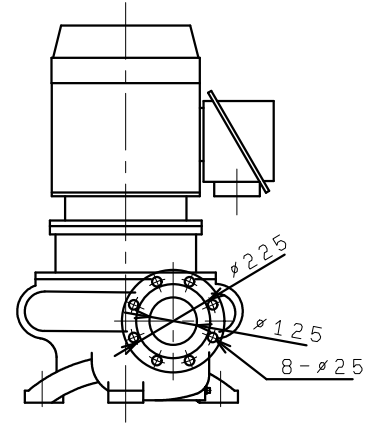

FVDO1255-4C22
 FVDO1255-4C22T4

4- $\phi 23$
 4-推奨基礎ボルト M20X250*