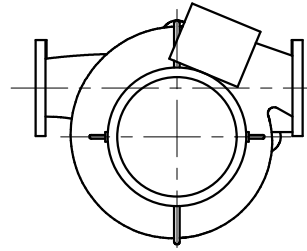

FVDQ1505-4C45 FVDQ1505-4C45T4

4- ϕ 23
4-推奨基礎ボルト M20X250※