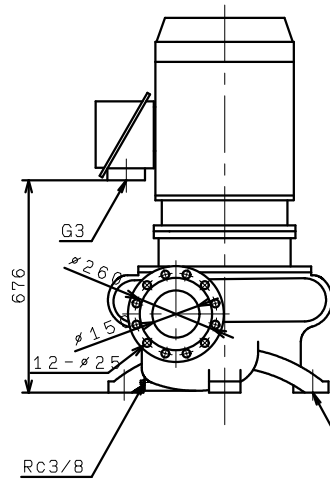

FVDQ1505-4C45 FVDQ1505-4C45T4

4- ϕ 23
4-推奨基礎ボルト M20X250※