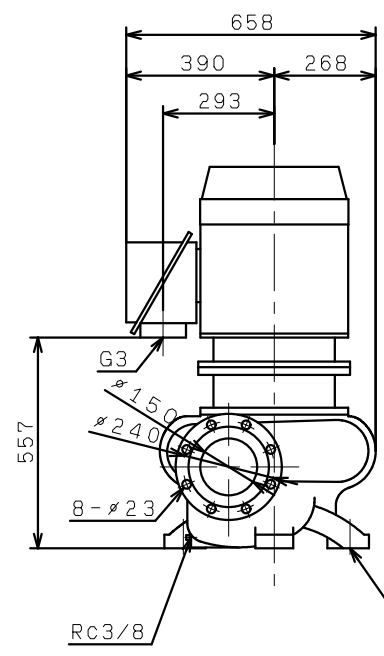

FVM1506-4C22  
FVM1506-4C22T4

4-φ23  
4-推奨基礎ボルト M20X250※