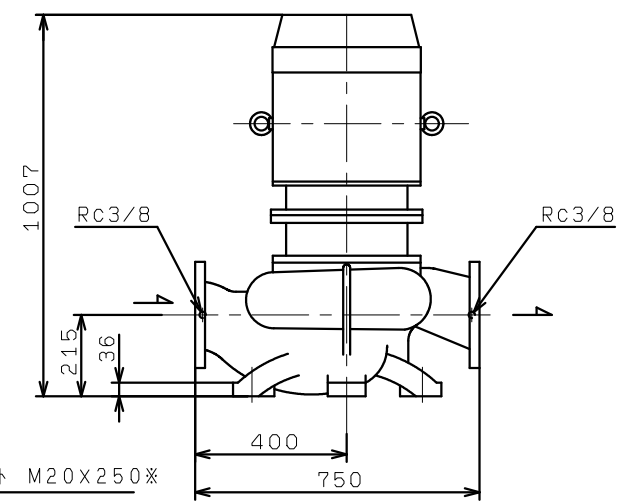

FVM1506-4C22  
FVM1506-4C22T4

4-φ23  
4-推奨基礎ボルト M20X250※