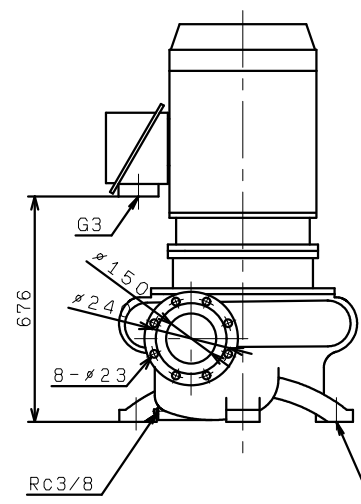

FVQ1505-4C45

FVQ1505-4C45T4

4- $\phi 23$
4-推奨基礎ボルト M20X250※