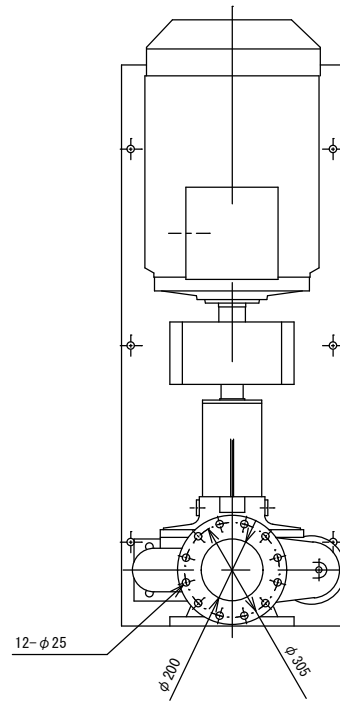

GDF02506M4ME160

M20X315 (推奨基礎ボルト)