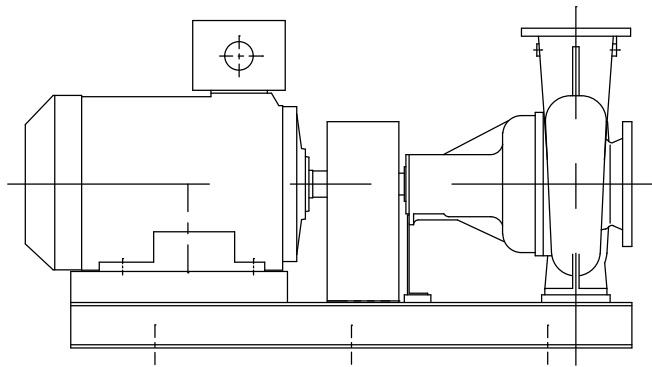

GDF02506M4ME160

M20X315 (推奨基礎ボルト)