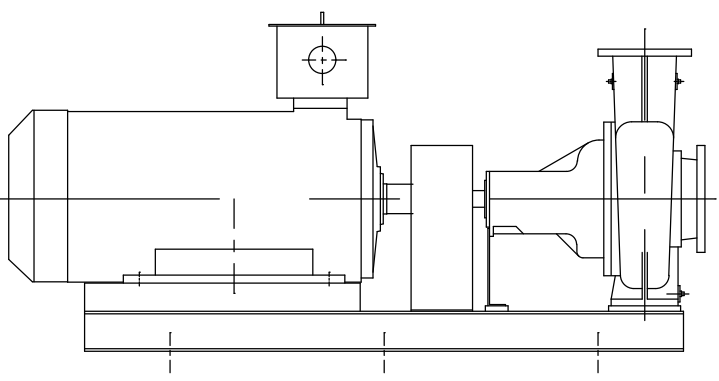

GDFQ2505M4ME250

M20X315 (推奨基礎ボルト)