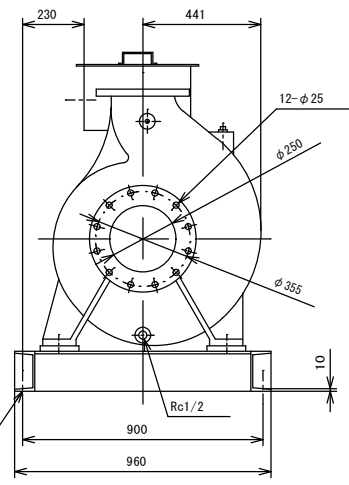

GDFQ2505M4ME250

M20X315 (推奨基礎ボルト)