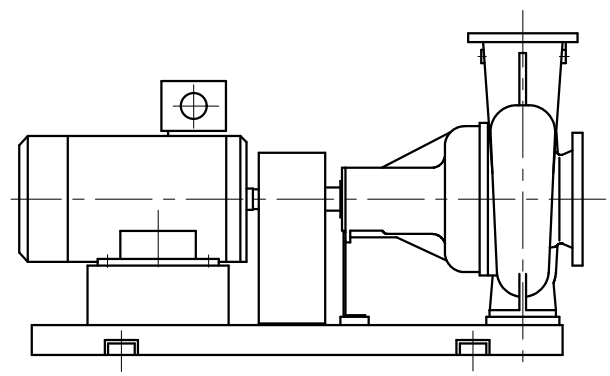

GF02505G4ME37
 GF02505G4ME45

M24X400 (推奨基礎ボルト)