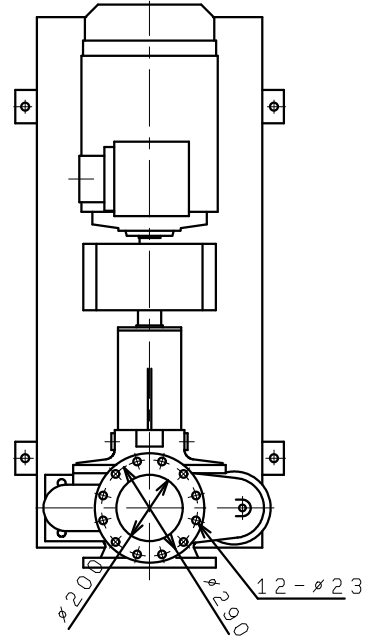

GF02505G4ME37  
 GF02505G4ME45  
 (VC30)

M24X400 (推奨基礎ボルト)