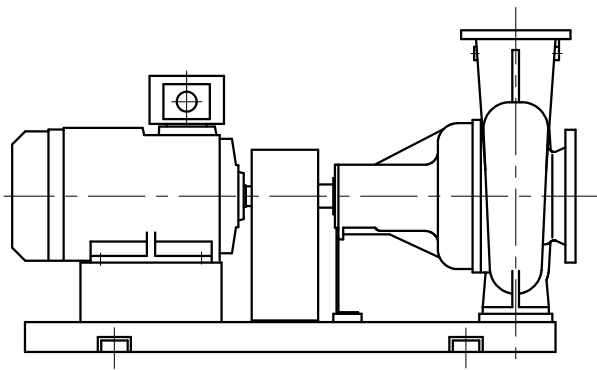

GF02505G4ME37  
 GF02505G4ME45  
 (VC30)

M24X400 (推奨基礎ボルト)