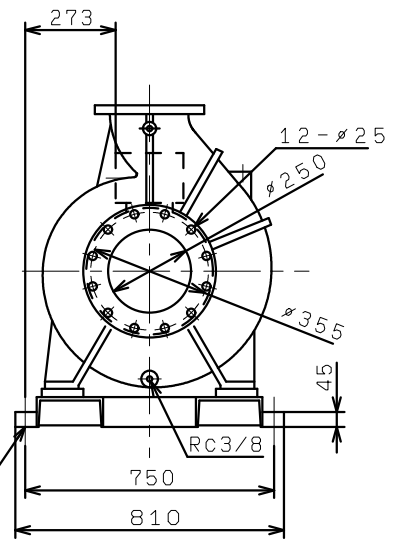

GF02505M4ME37
 GF02505M4ME45

M24X400 (推奨基礎ボルト)