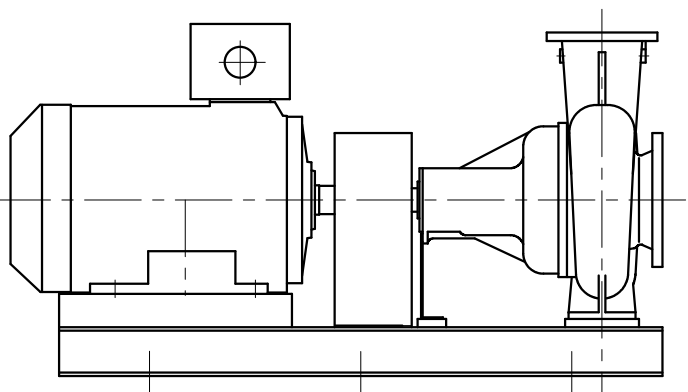

GF02506G4ME160

M20X315 (推奨基礎ボルト)