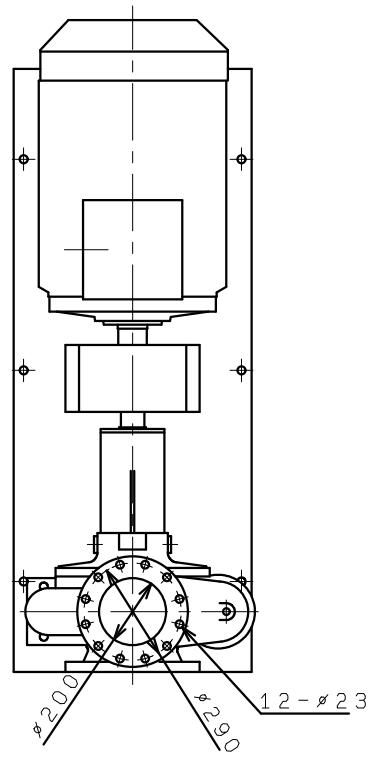

GF02506G4ME160

M20X315 (推奨基礎ボルト)