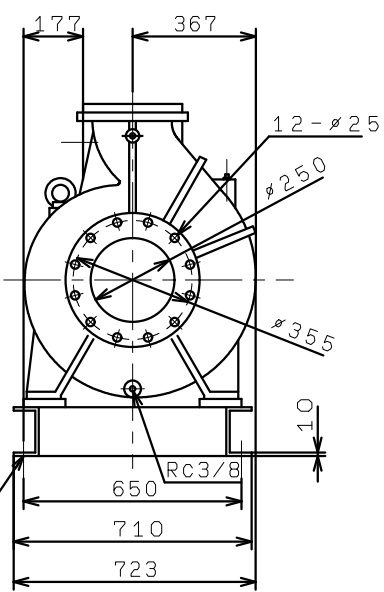

GF02506G4ME160

M20X315 (推奨基礎ボルト)