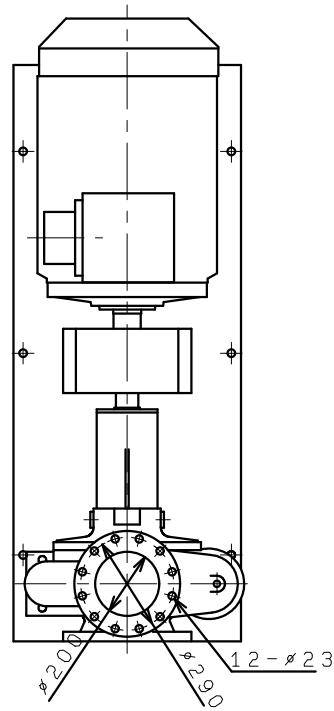

GFO2506G4ME160
(VC30)

M20X315 (推奨基礎ボルト)