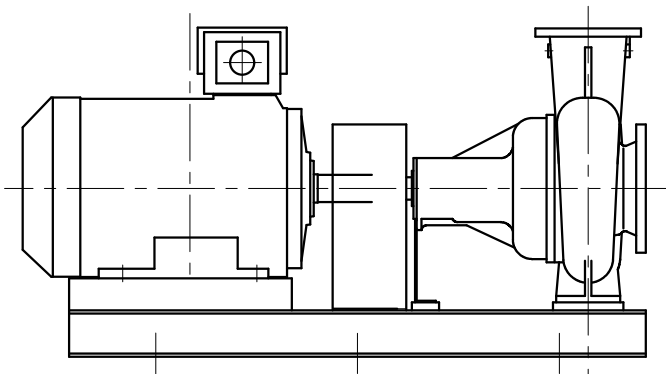

GFO2506G4ME160
(VC30)

M20X315 (推奨基礎ボルト)