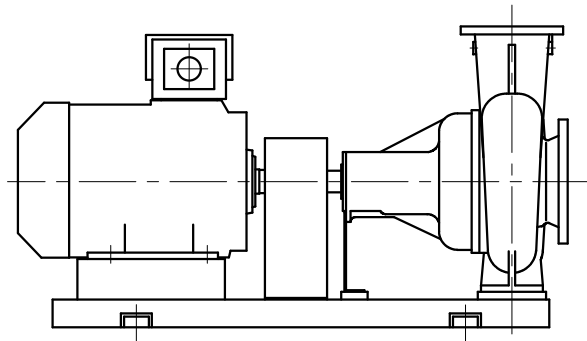

GFO2505G4ME75  
 GFO2506G4ME75  
 (VC30)

M24X400 (推奨基礎ボルト)