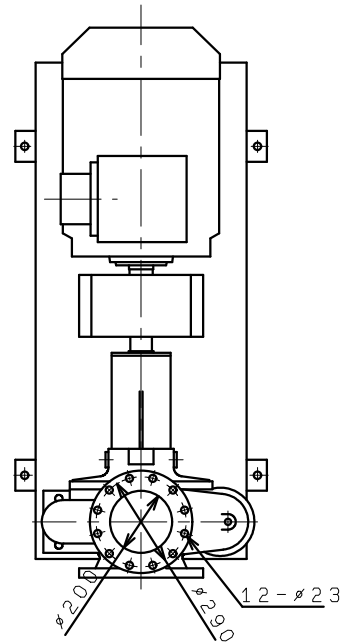

GFO2505G4ME75  
 GFO2506G4ME75  
 (VC30)

M24X400 (推奨基礎ボルト)