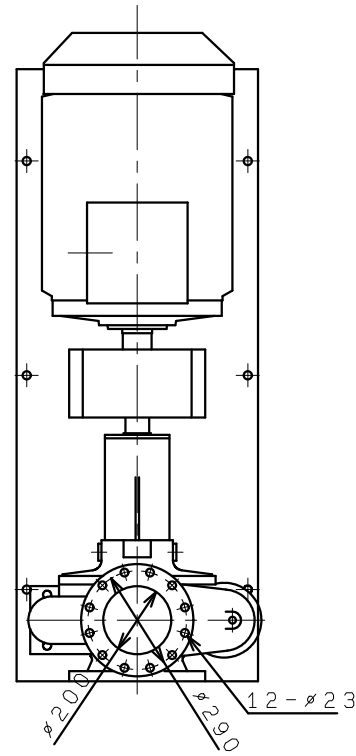

GF02505M4ME110  
GF02506M4ME110

M20X315 (推奨基礎ボルト)