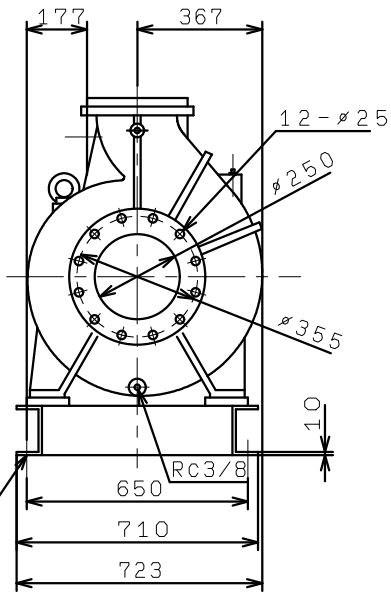

GF02505M4ME110  
GF02506M4ME110

M20X315 (推奨基礎ボルト)