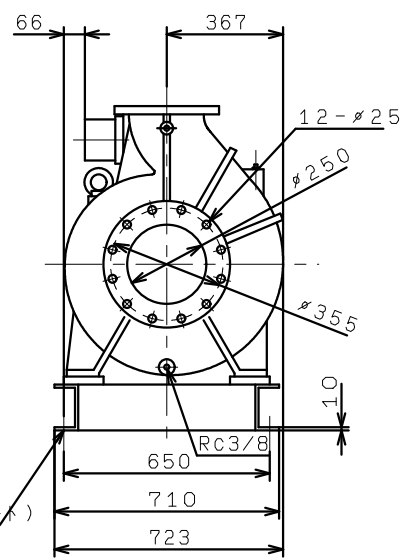

GF02505M4ME110
 GF02506M4ME110
 (VC30)

M20X315 (推奨基礎ボルト)