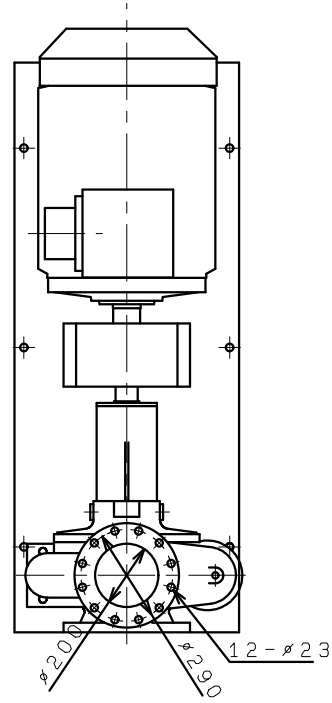

GF02505M4ME110
 GF02506M4ME110
 (VC30)

M20X315 (推奨基礎ボルト)