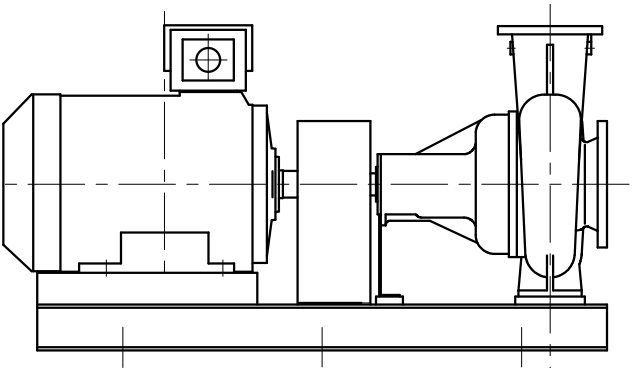

GF02505M4ME110
 GF02506M4ME110
 (VC30)

M20X315 (推奨基礎ボルト)