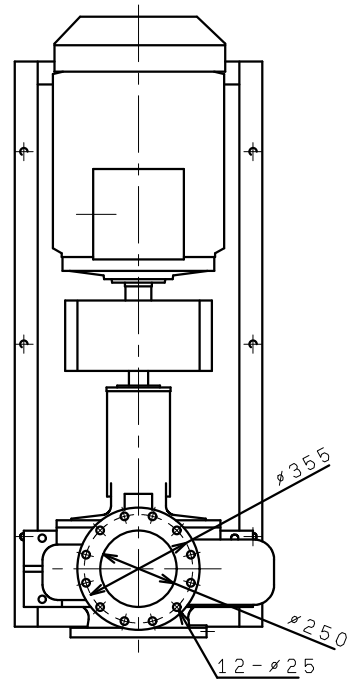

GF03005G4ME132

M20X315 (推奨基礎ボルト)