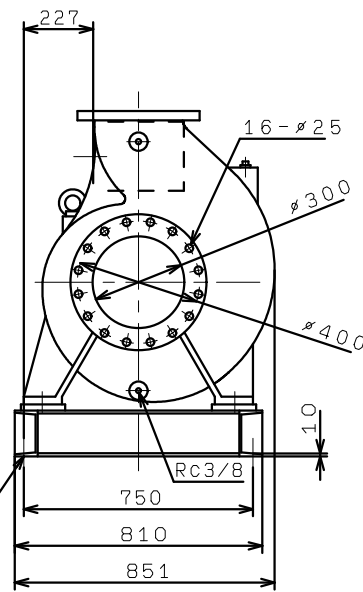

GF03005G4ME132

M20X315 (推奨基礎ボルト)