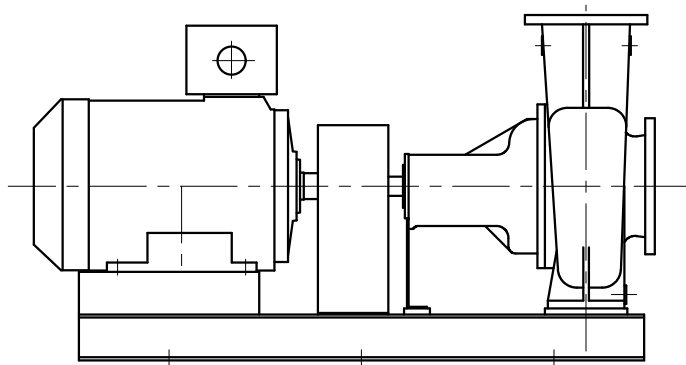

GF03005G4ME132

M20X315 (推奨基礎ボルト)