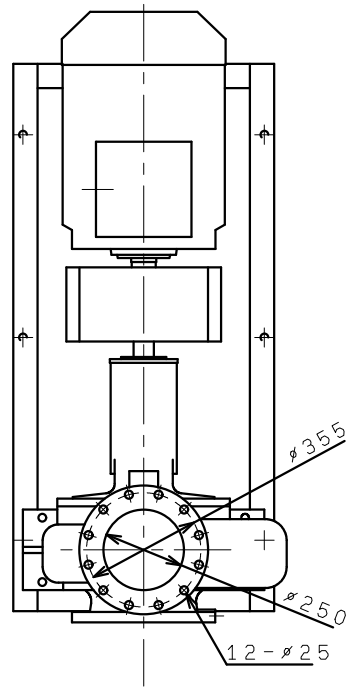

GF03005G4ME90

M20X315 (推奨基礎ボルト)