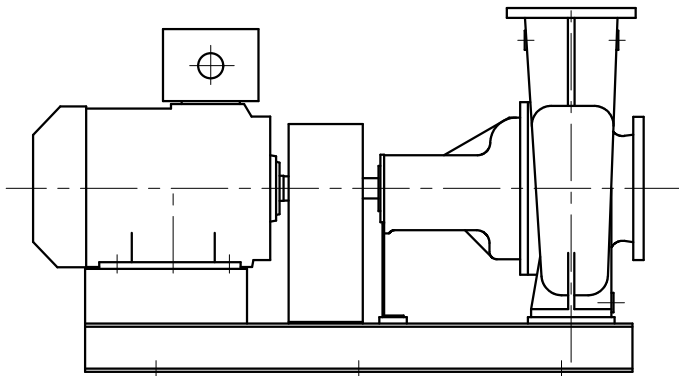

GF03005G4ME90

M20X315 (推奨基礎ボルト)