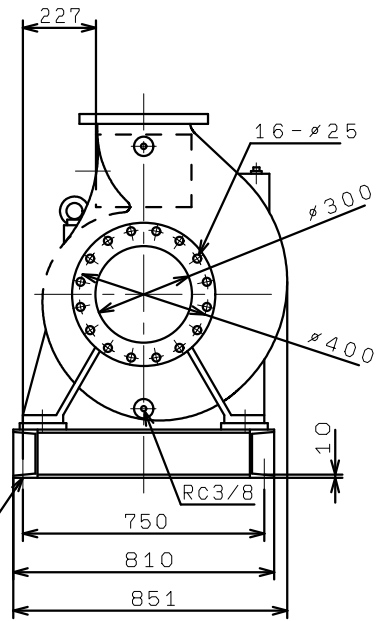

GF03005G4ME90

M20X315 (推奨基礎ボルト)