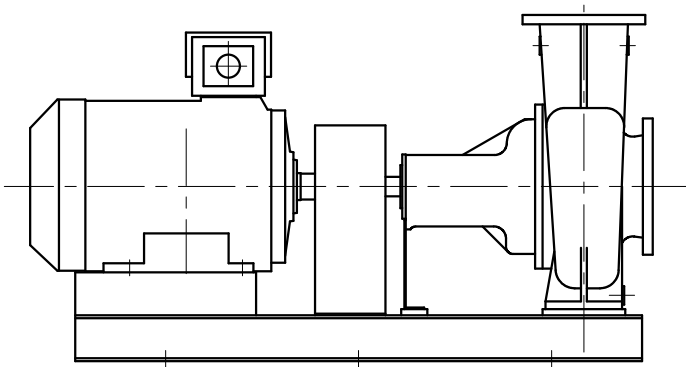

GF03005M4ME110
(VC30)

M20X315 (推奨基礎ボルト)