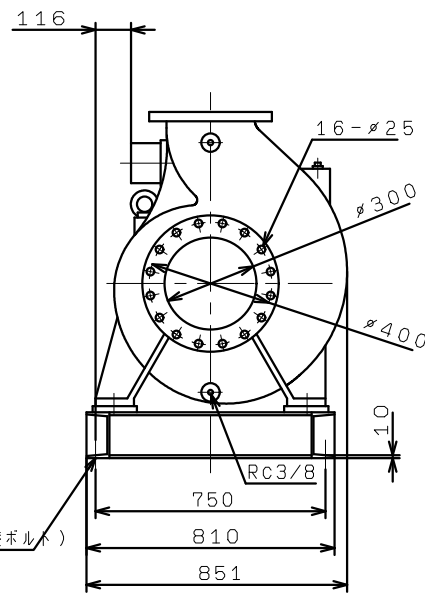

GF03005M4ME110
(VC30)

M20X315 (推奨基礎ボルト)