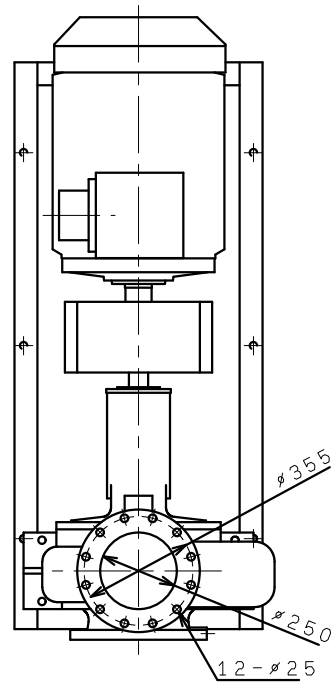

GF03005M4ME110
(VC30)

M20X315 (推奨基礎ボルト)