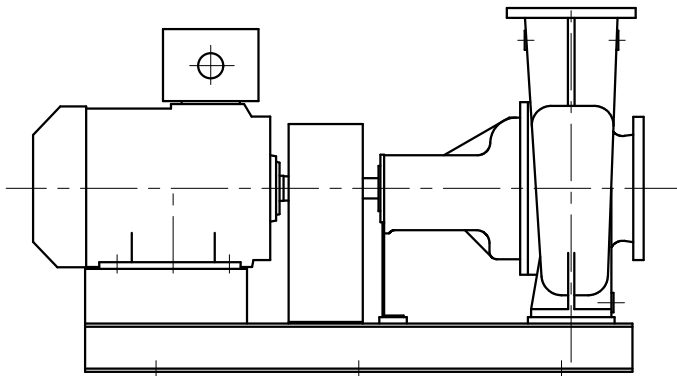

# GF03005M4ME90

M20X315 (推奨基礎ボルト)