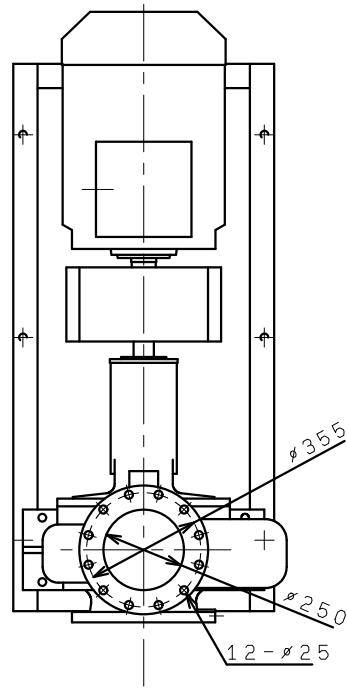

# GF03005M4ME90

M20X315 (推奨基礎ボルト)