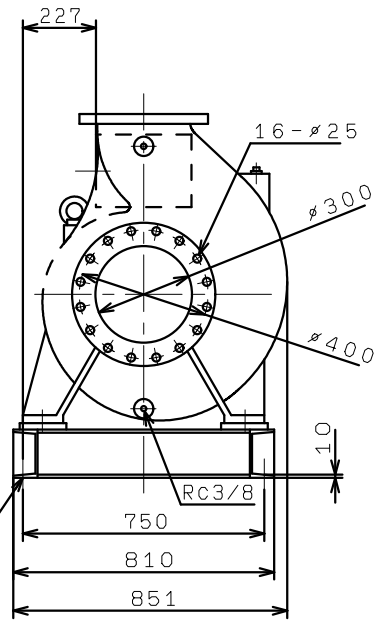

# GF03005M4ME90

M20X315 (推奨基礎ボルト)