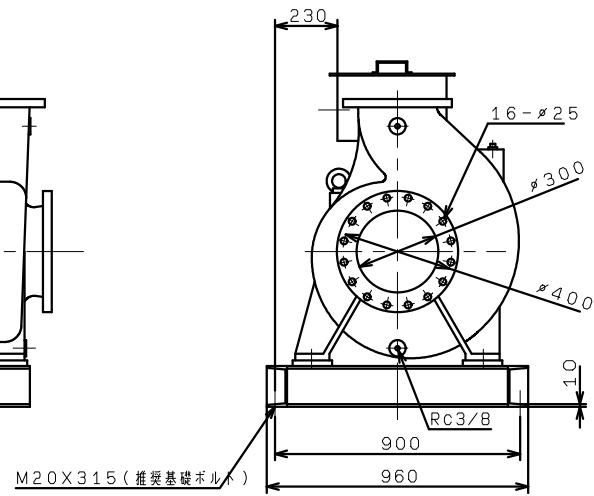

GF03006G4ME250

M20X315 (推奨基礎ボルト)