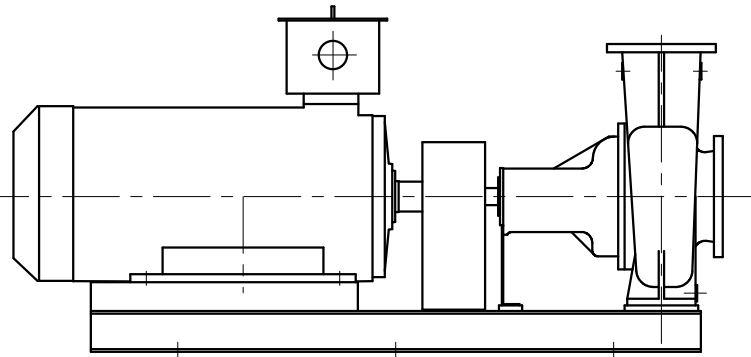

GF03006G4ME250

M20X315 (推奨基礎ボルト)