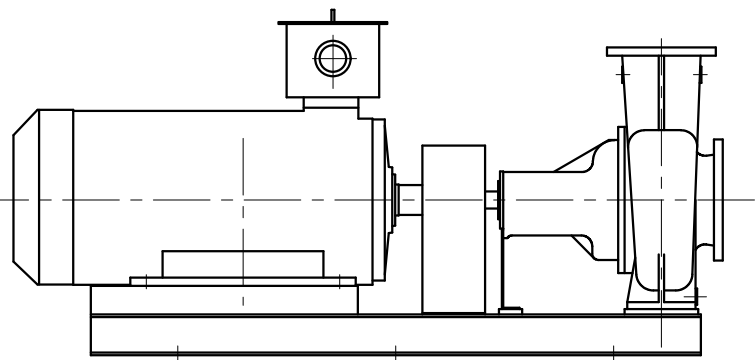

GFO3006G4ME250
(VC30)

M20X315 (継ぎ基礎ボルト)