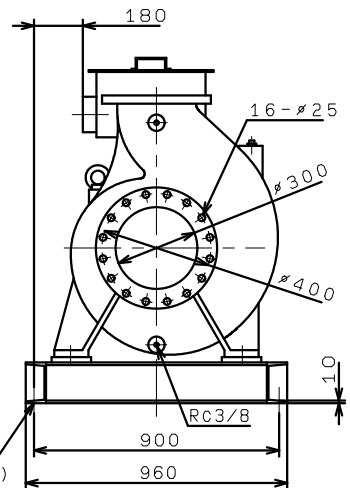

GFO3006G4ME250
(VC30)

M20X315 (継ぎ基礎ボルト)