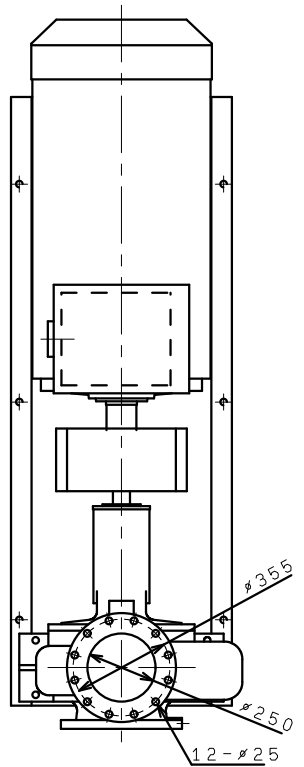

GFO3006G4ME250
(VC30)

M20X315 (継ぎ基礎ボルト)