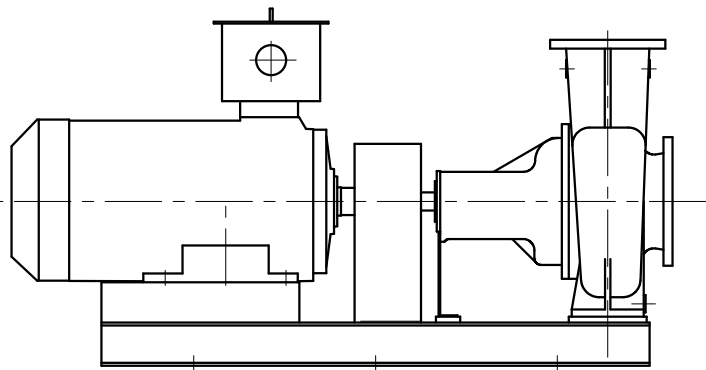

GF03005M4ME200
GF03006M4ME200

M20X315 (推奨基礎ボルト)