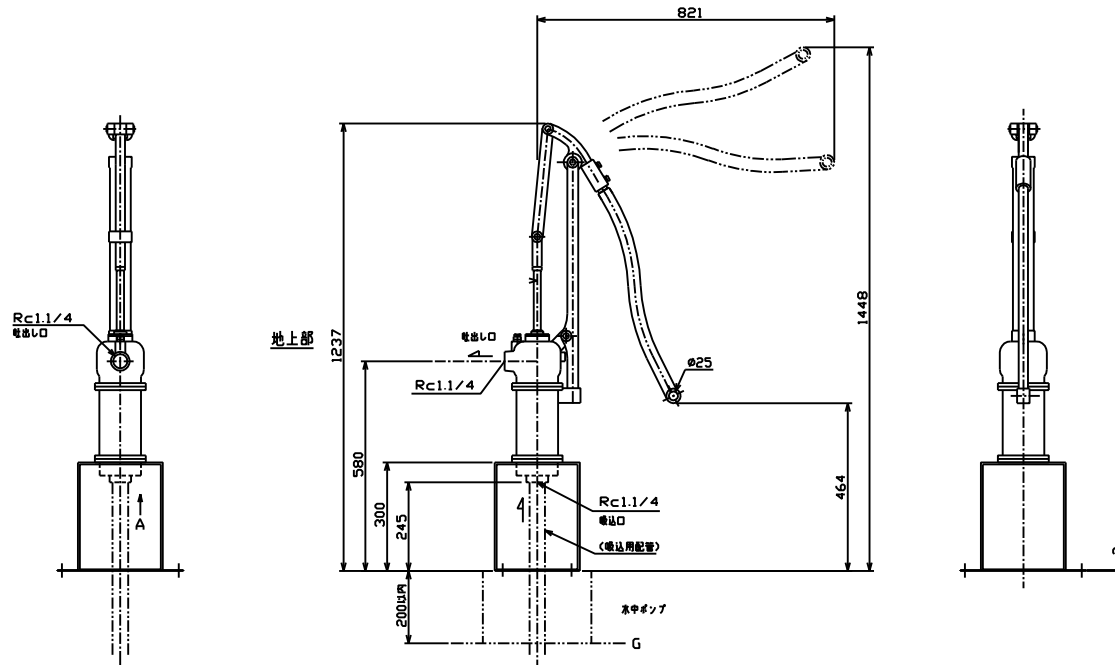

HSD32
水中部/地上部

ピストン(水中)部