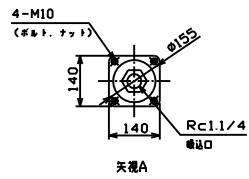

HSD32
水中部/地上部

ピストン(水中)部