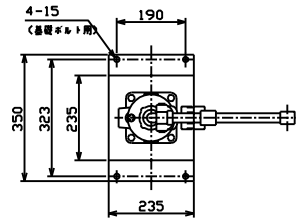

HSD32
水中部/地上部

ピストン(水中)部