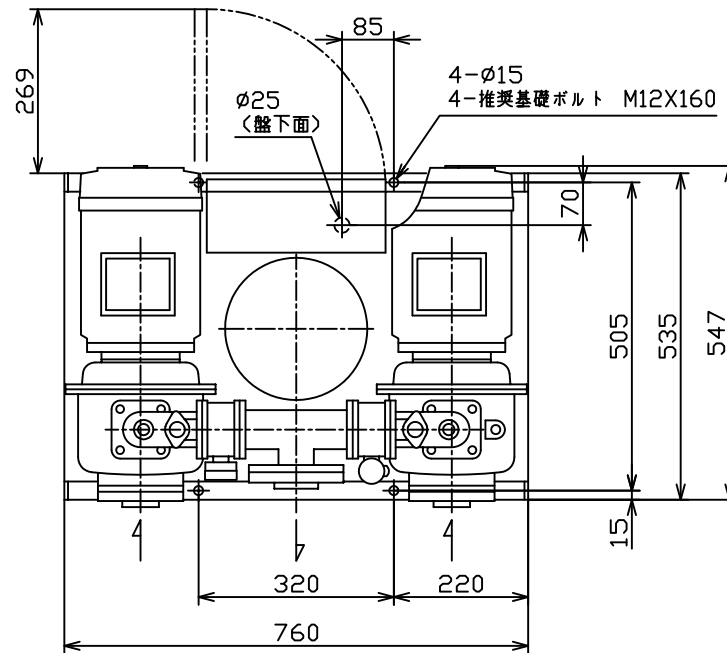

KB2-406PE3.7
 (VC41,42,43,44,47)

(制御盤正面図)