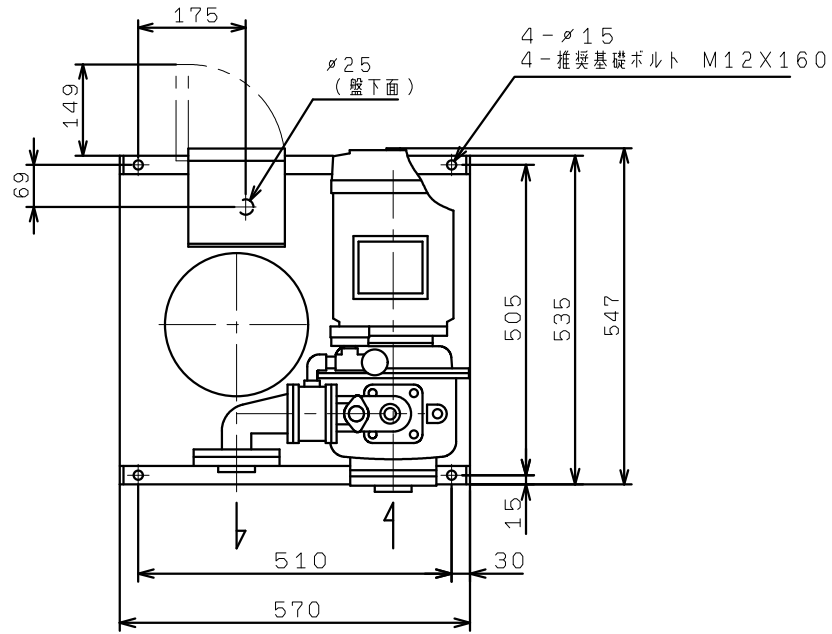

# KB2-406SE3.7

(制御盤正面図)