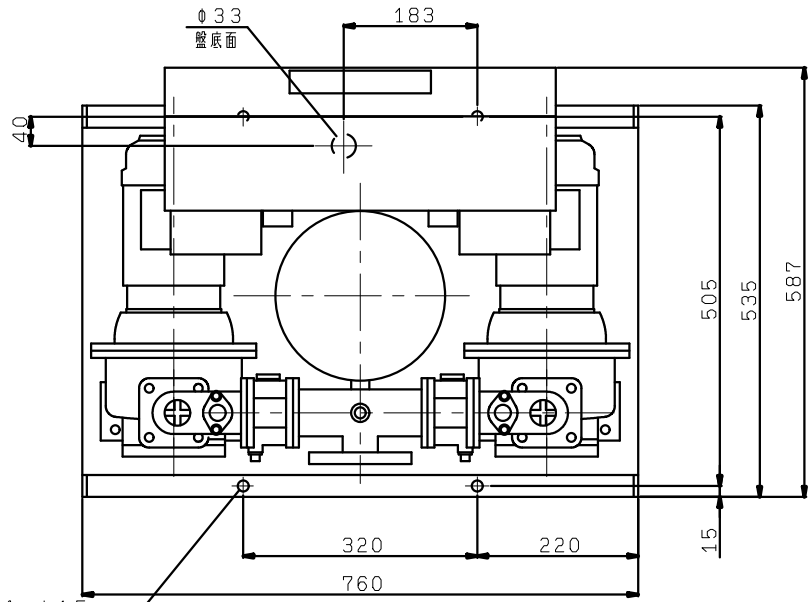

KFE40A1.1  
 KFE40A1.5  
 VC93

4- $\phi 15$   
 推奨基礎ボルトM12X160