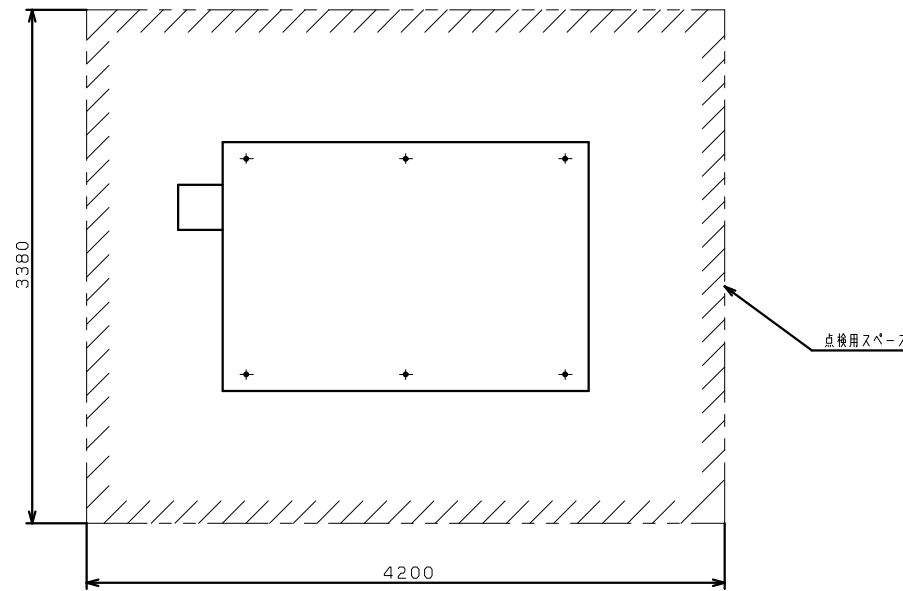

KTK-PJW

6-φ24
6-推奨基礎ボルト M20×250※