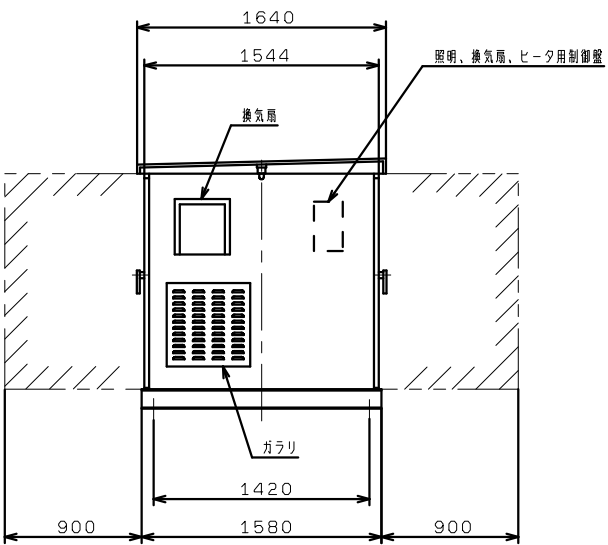

KTK-PJW

6-φ24
6-推奨基礎ボルト M20×250※