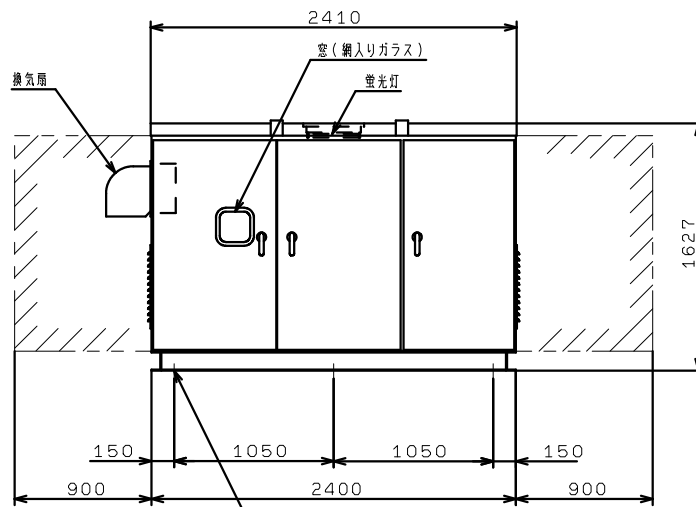

KTK-PJW

6-φ24
6-推奨基礎ボルト M20×250※