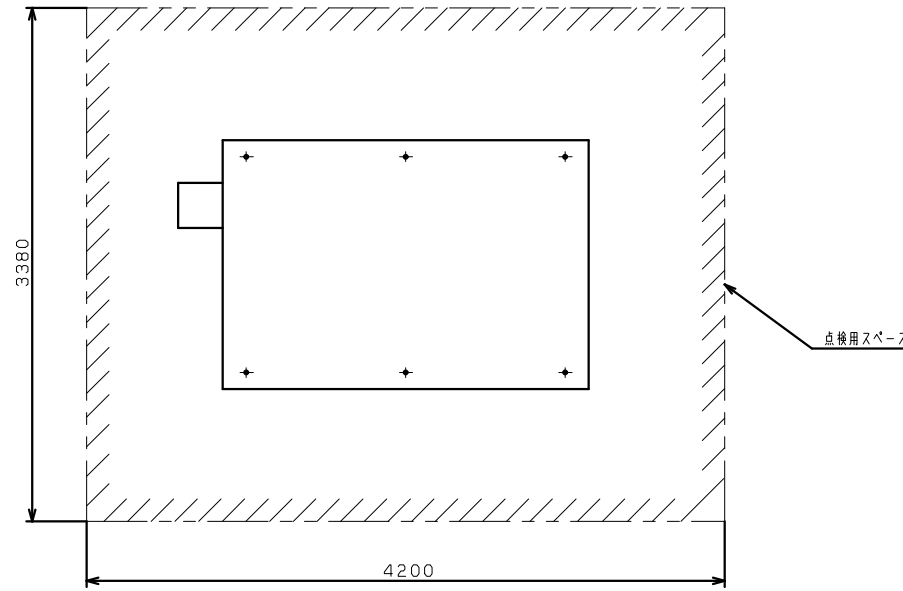

KTK80-FW/TW

KTK80-FPW/TPW

6-φ24
6-推奨基礎ボルト M20×250※