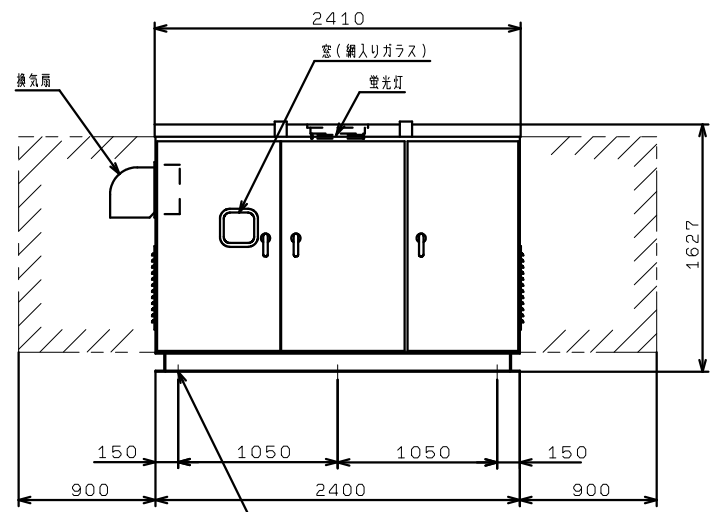

KTK80-FW/TW

KTK80-FPW/TPW

6-φ24
6-推奨基礎ボルト M20×250※