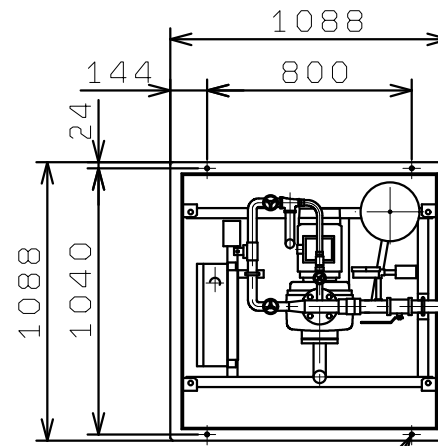

KTT1-405A-C1. 5PG

KTT1-406A-C1. 5PG

KTT1-405A-CE1. 5P

KTT1-406A-CE1. 5P

標準/VC82

4- $\phi 15$   
4-推奨基礎ボルト M12X160※

断面A-A