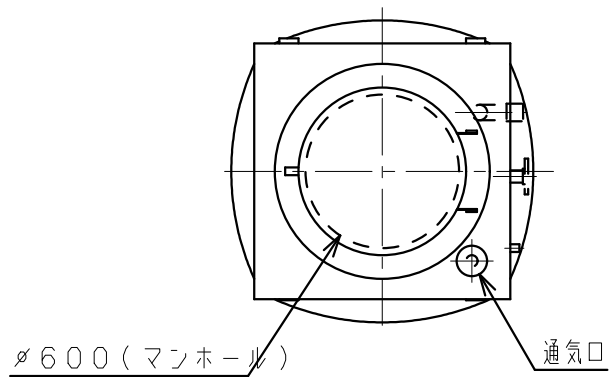

KTT1-405A-C1. 5PG

KTT1-406A-C1. 5PG

KTT1-405A-CE1. 5P

KTT1-406A-CE1. 5P

標準/VC82

4- $\phi 15$   
4-推奨基礎ボルト M12X160※

断面A-A