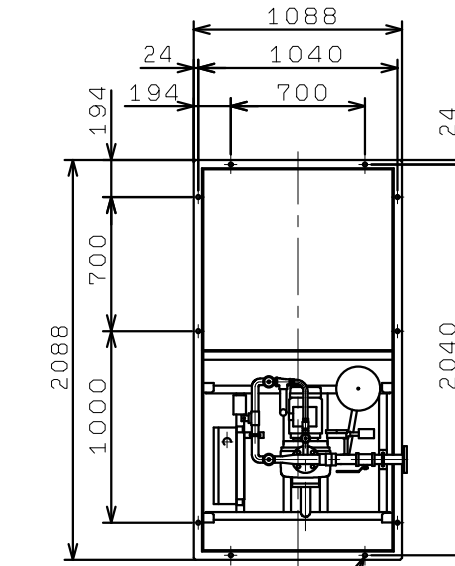

KTT3-405B-C1. 5PG
 KTT3-406B-C1. 5PG
 KTT3-405B-C2. 2PG
 KTT3-406B-C2. 2PG

KTT3-405B-CE1. 5P
 KTT3-406B-CE1. 5P
 KTT3-405B-CE2. 2P
 KTT3-406B-CE2. 2P

標準/VC82

10-φ21
 10-推奨基礎ボルト M16X200※

断面A-A