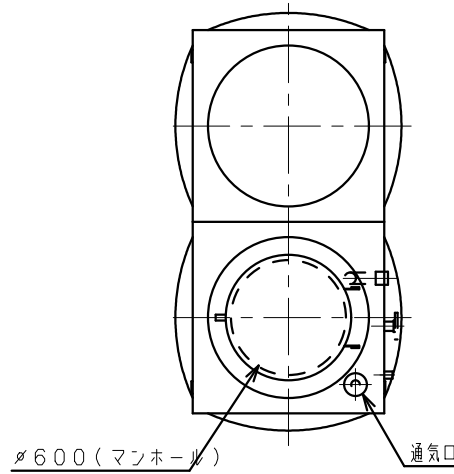

KTT3-405B-C1. 5PG
 KTT3-406B-C1. 5PG
 KTT3-405B-C2. 2PG
 KTT3-406B-C2. 2PG

KTT3-405B-CE1. 5P
 KTT3-406B-CE1. 5P
 KTT3-405B-CE2. 2P
 KTT3-406B-CE2. 2P

標準/VC82

10-φ21
 10-推奨基礎ボルト M16X200※

断面A-A