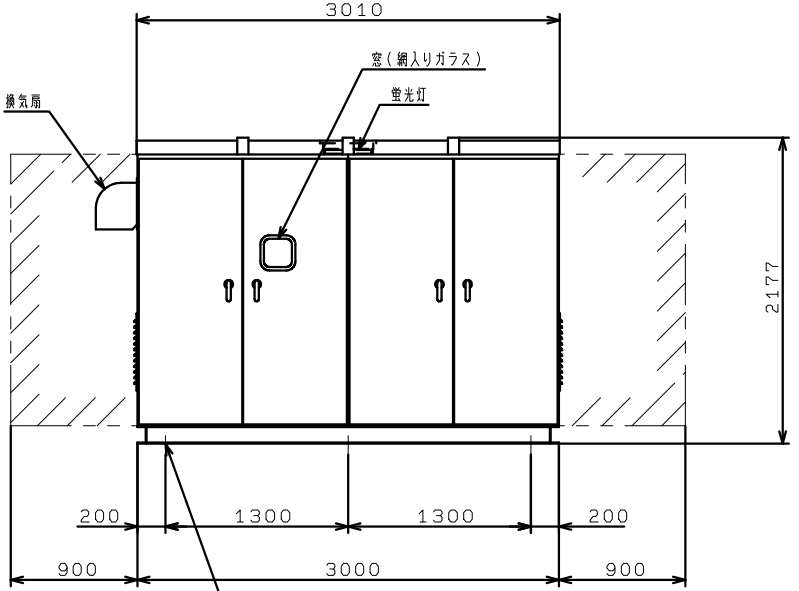

KTY-W (PUMP COVER)

6-φ24
6-推奨基礎ボルト M20X250※