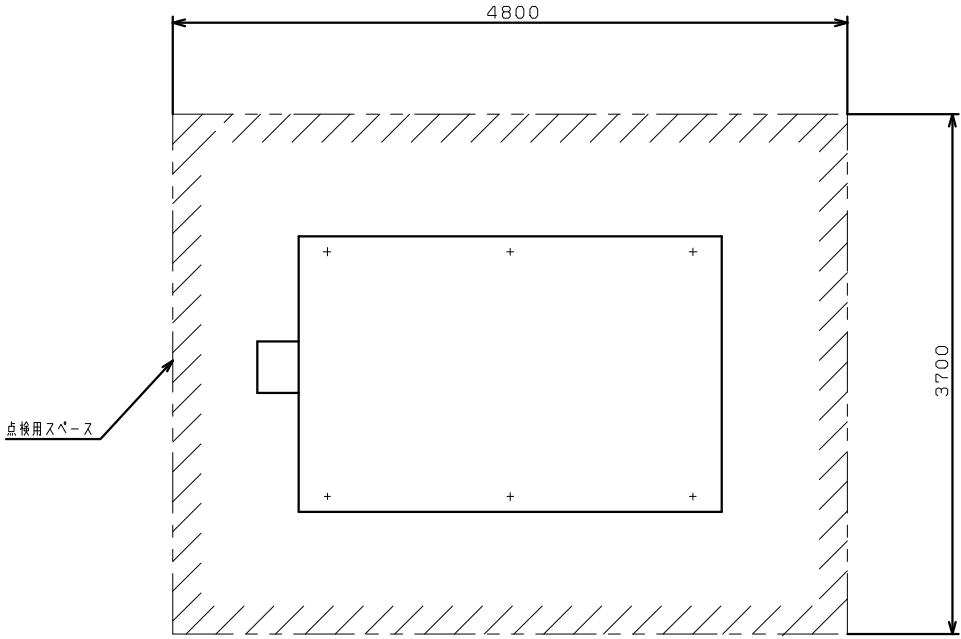

KTY-W (PUMP COVER)

6-φ24
6-推奨基礎ボルト M20X250※