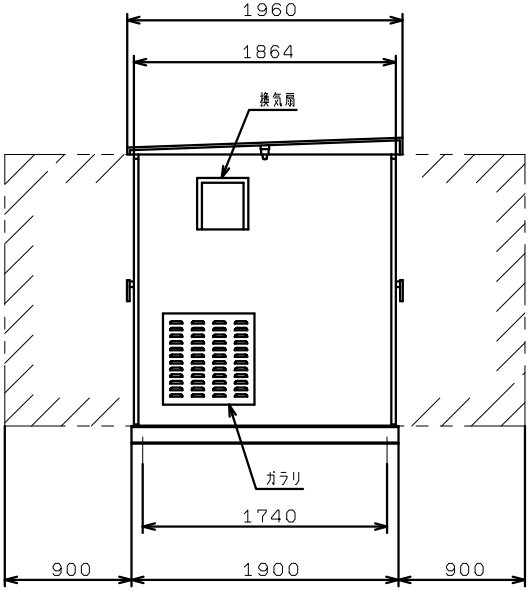

KTY-W (PUMP COVER)

6-φ24
6-推奨基礎ボルト M20X250※