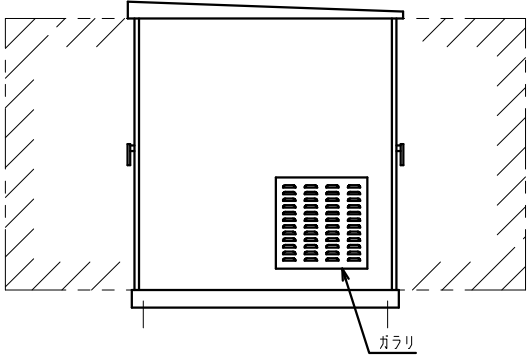

KTY-W (PUMP COVER)

6-φ24
6-推奨基礎ボルト M20X250※