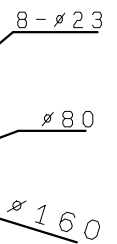

KVS806ME15 (VC30)

4- ϕ 14