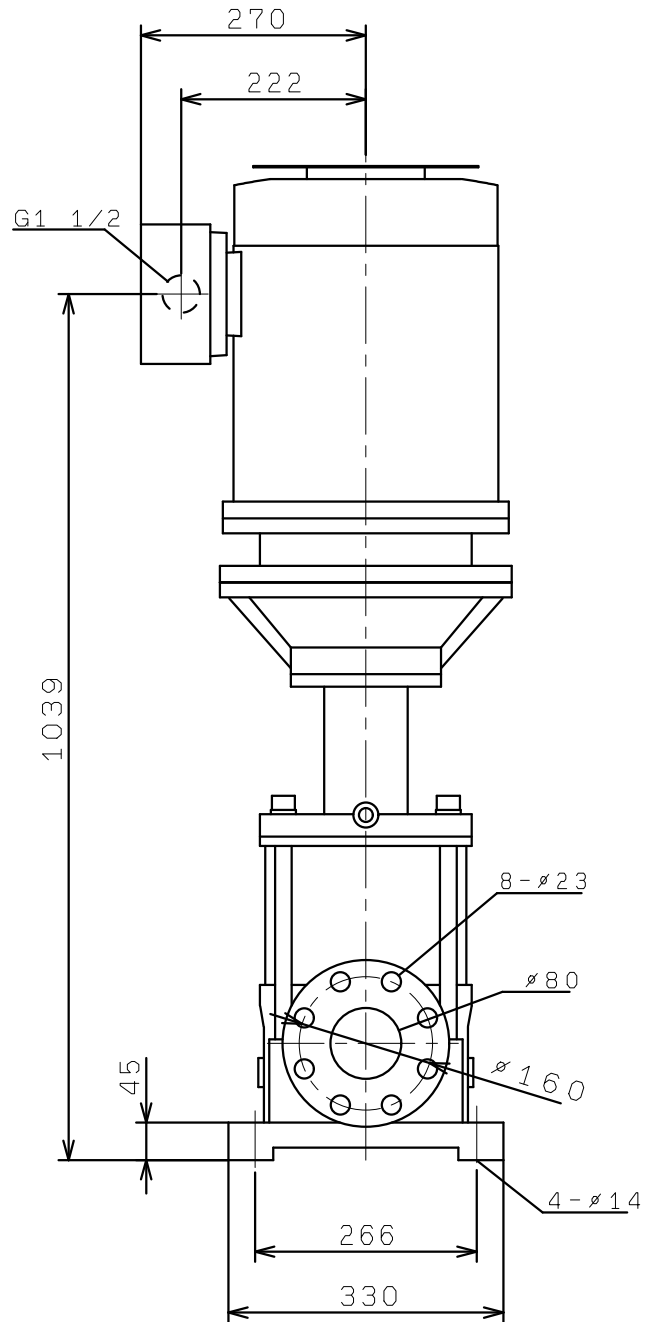

KVS806ME15 (VC30)

4- ϕ 14