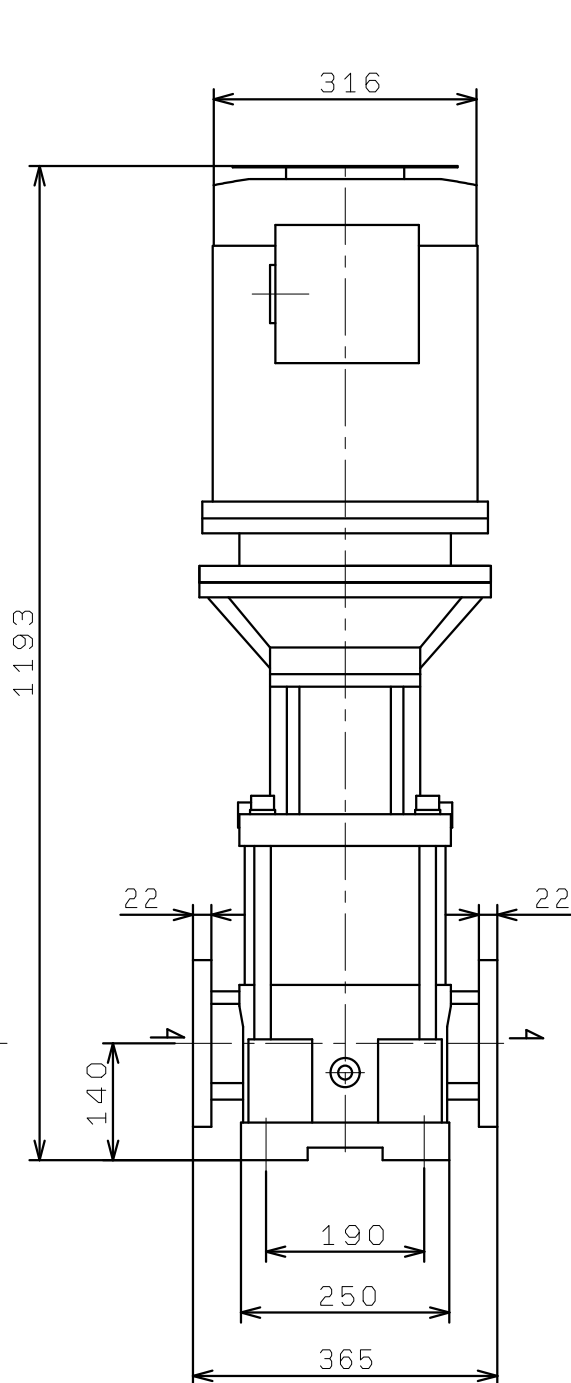

KVS806ME15 (VC30)

4- ϕ 14