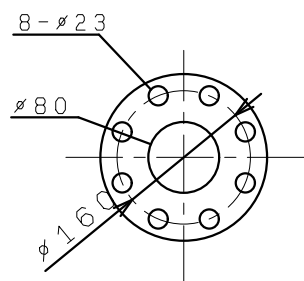

KVS806ME15 (VC30)

4- ϕ 14