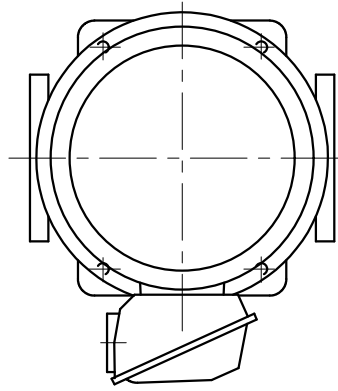

KVS806ME15 (VC30)

4- ϕ 14