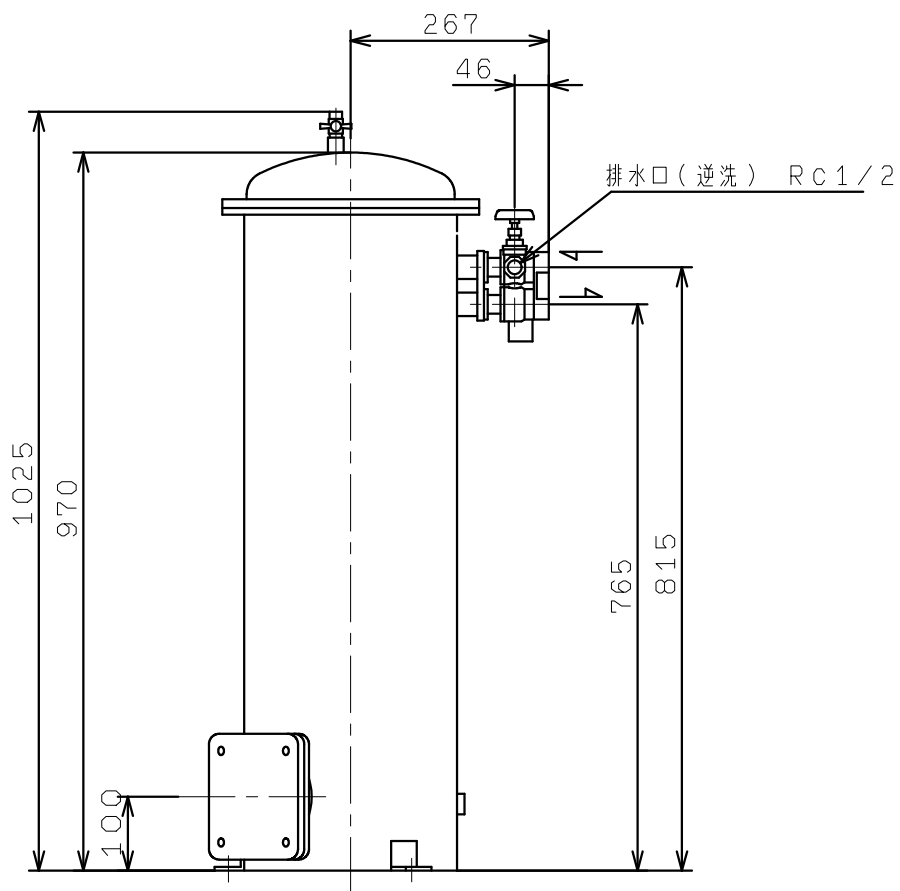

MAF3-5

MAC3-5

3 - $\phi 15$
3 - 推奨基礎ボルト M12X160※