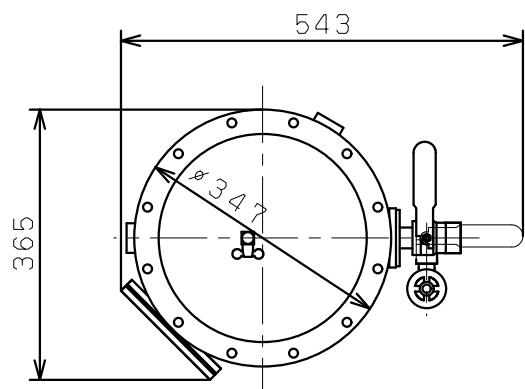

MAF3-5

MAC3-5

3 - $\phi 15$
3 - 推奨基礎ボルト M12X160※