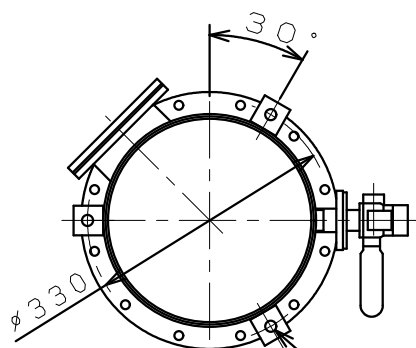

MAF3-5

MAC3-5

3 - $\phi 15$
3 - 推奨基礎ボルト M12X160※