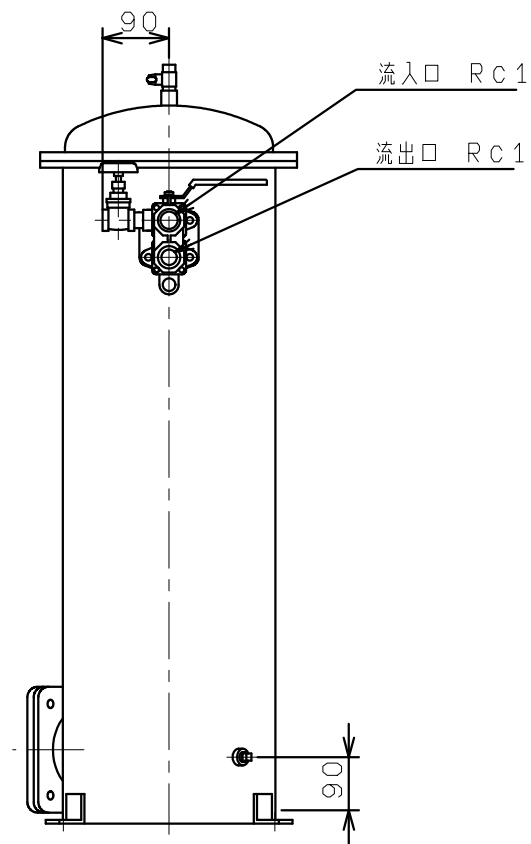

MAF3-5

MAC3-5

3 - $\phi 15$
3 - 推奨基礎ボルト M12X160※