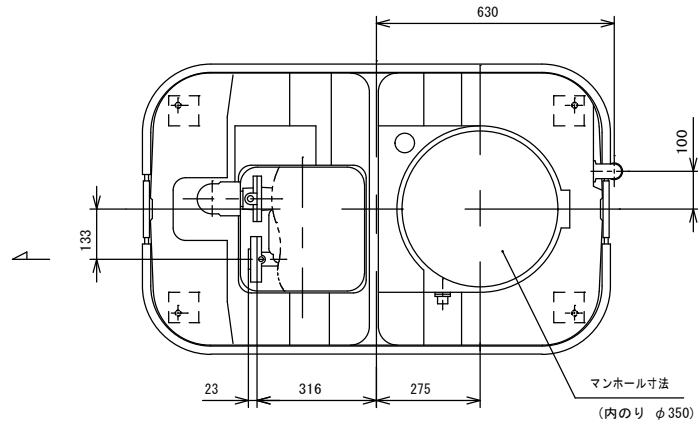

N3-755HE+TAB-50-B  
N3-756HE+TAB-50-B

4- $\phi 15$   
(推奨基礎ボルト M12X160)

PJ3/4  
(ボールタップ)

$\phi 30$   
(オーバーフロー管)

Rp1  
(排水口)