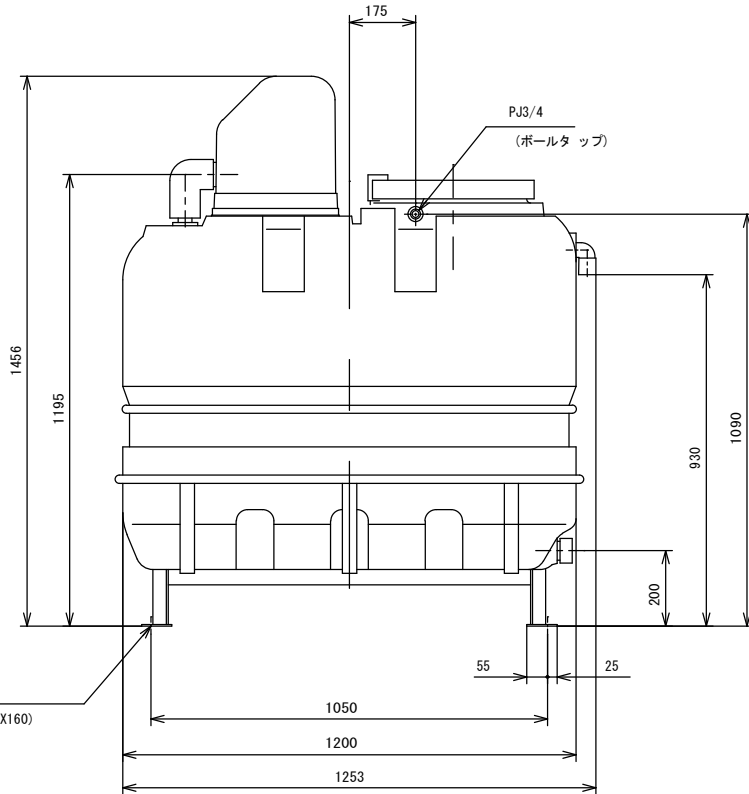

N3-755HE+TAB-50-B  
N3-756HE+TAB-50-B

4- $\phi 15$   
(推奨基礎ボルト M12X160)

PJ3/4  
(ボールタップ)

$\phi 30$   
(オーバーフロー管)

Rp1  
(排水口)