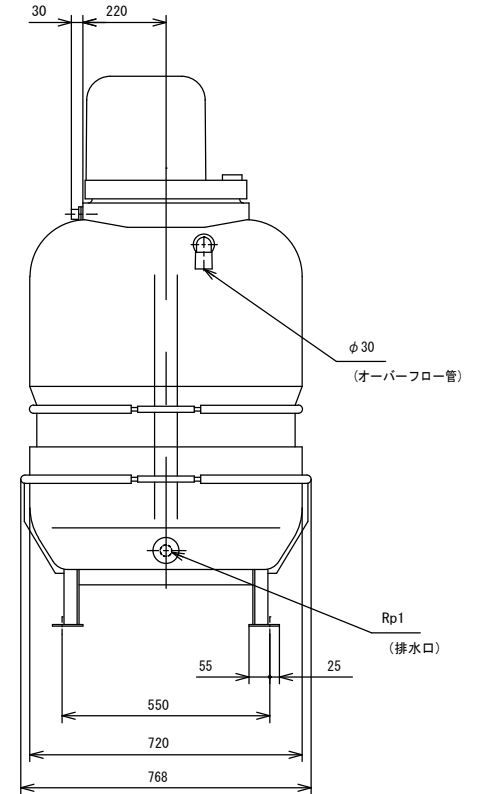

N3-755HE+TAB-50-B  
N3-756HE+TAB-50-B

4- $\phi 15$   
(推奨基礎ボルト M12X160)

PJ3/4  
(ボールタップ)

$\phi 30$   
(オーバーフロー管)

Rp1  
(排水口)