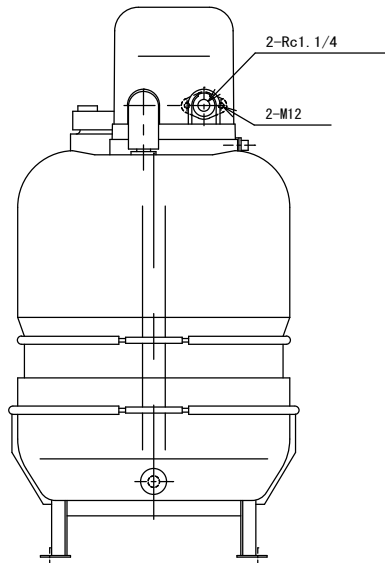

N3-755HE+TAB-50-B  
N3-756HE+TAB-50-B

4- $\phi 15$   
(推奨基礎ボルト M12X160)

PJ3/4  
(ボールタップ)

$\phi 30$   
(オーバーフロー管)

Rp1  
(排水口)