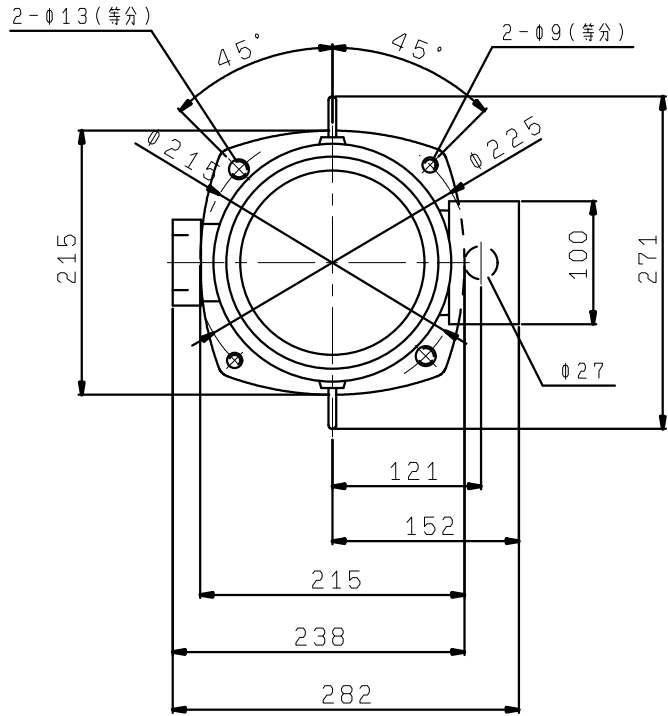

RCE-405AE2.2 RCE-405AE2.2T4
 RCE-406AE2.2 RCE-406AE2.2T4
 (VC82)

ROTATION

4
IN