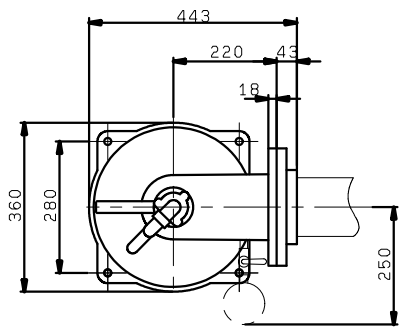

# SDT-S125

相フランジ付

チェック弁/スルース弁付