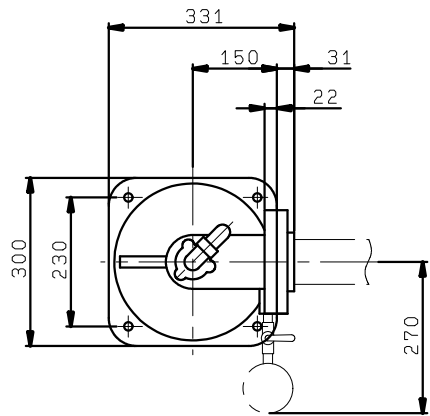

SDT2-80

相フランジ付

チェック弁/スルース弁付