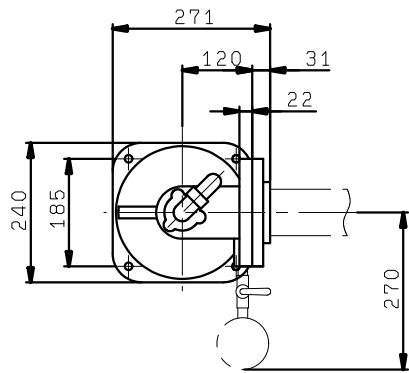

SDTN2-80

相フランジ付

チェック弁/スルース弁付