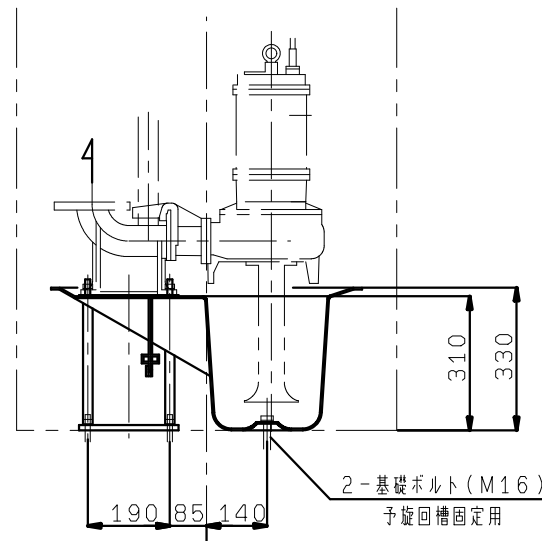

PWT 1-50A

ベルマウス詳細図