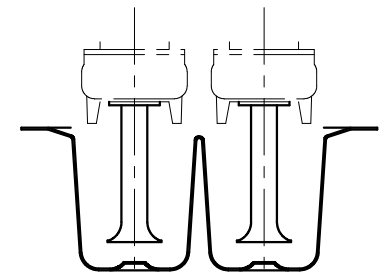

PWT 1-50A

ベルマウス詳細図