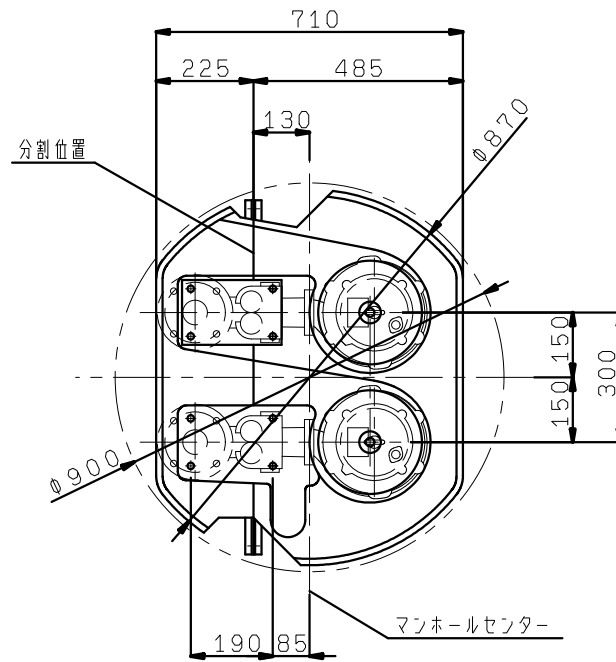

PWT 1-50A

ベルマウス詳細図