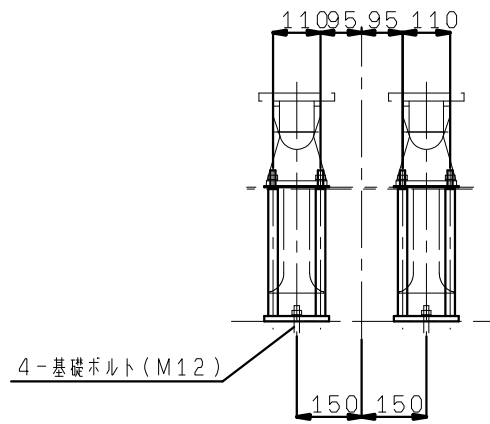

PWT 1-50A

ベルマウス詳細図