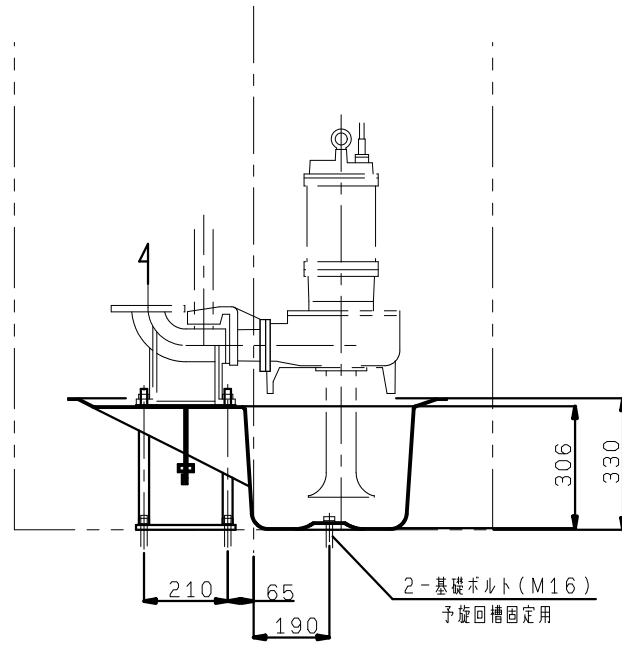

PWT2-65A

ベルマウス詳細図