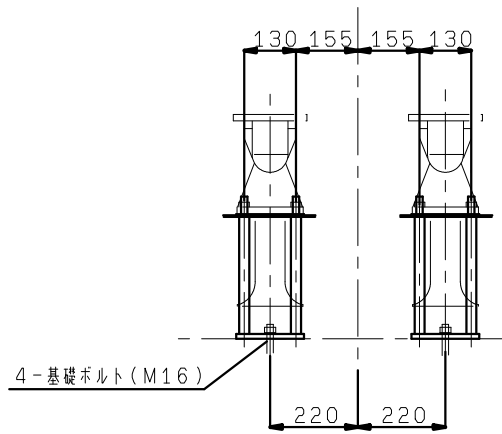

PWT2-65A

ベルマウス詳細図