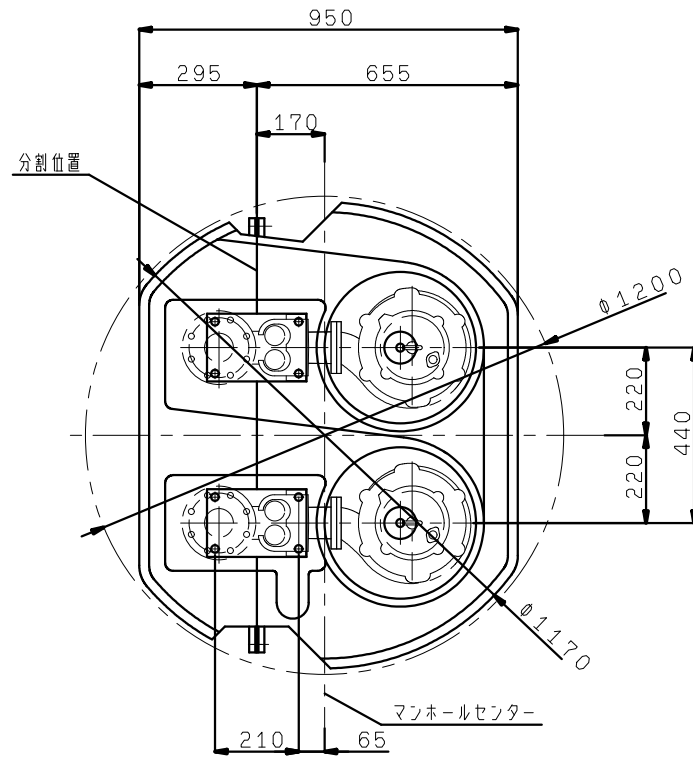

PWT2-65A

ベルマウス詳細図