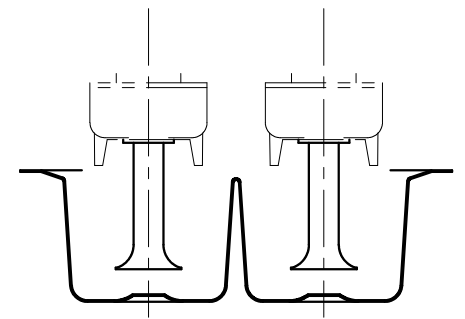

PWT2-65A

ベルマウス詳細図