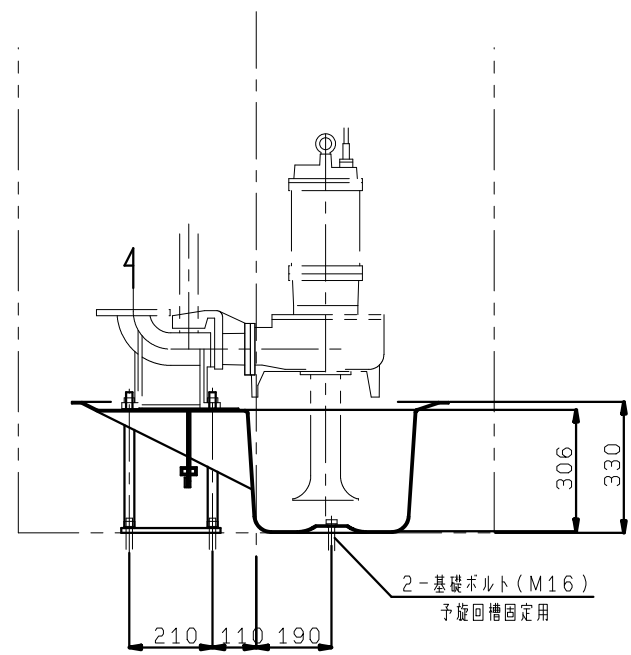

PWT 2 - 65B

ベルマウス詳細図