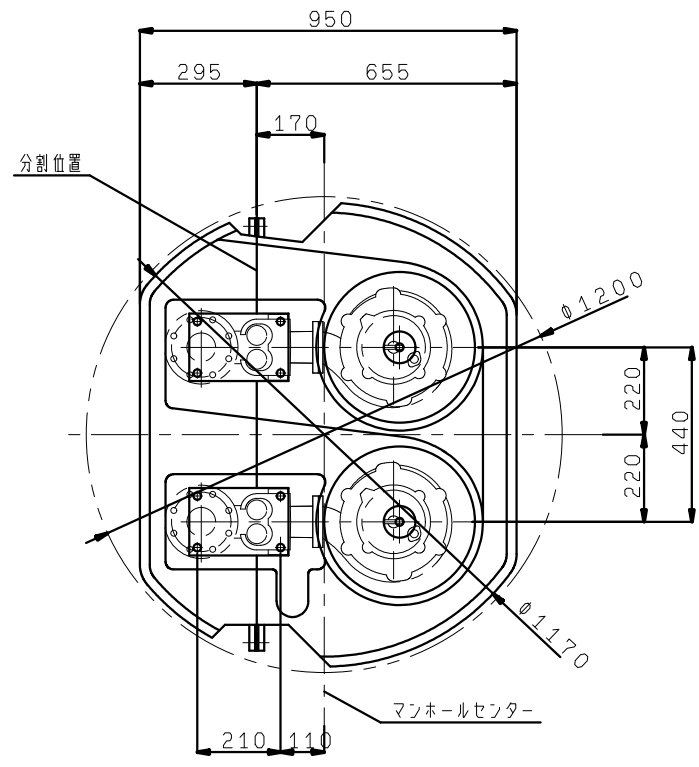

PWT 2 - 65B

ベルマウス詳細図