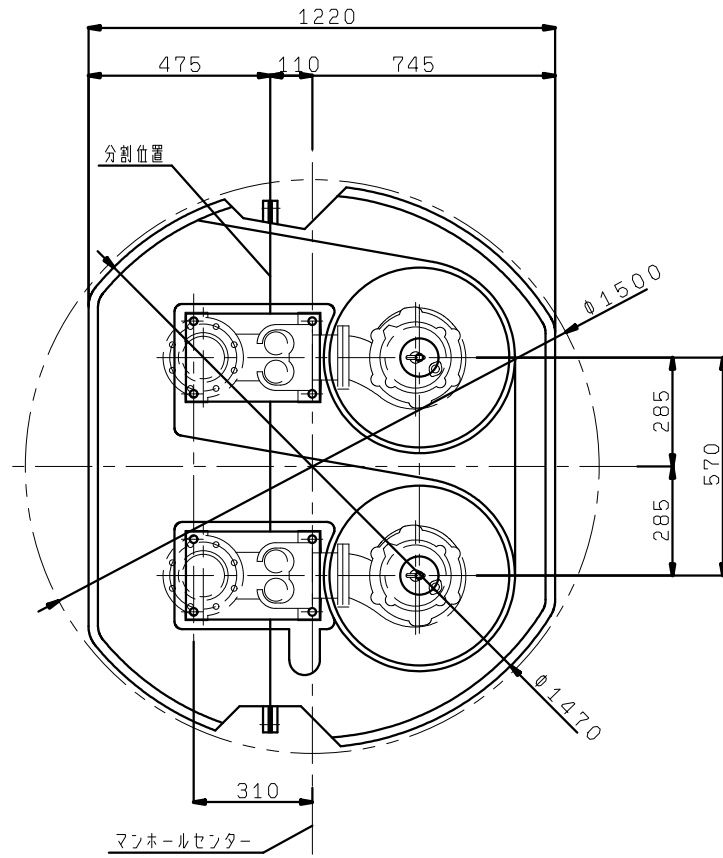

PWT3-100A

ベルマウス詳細図