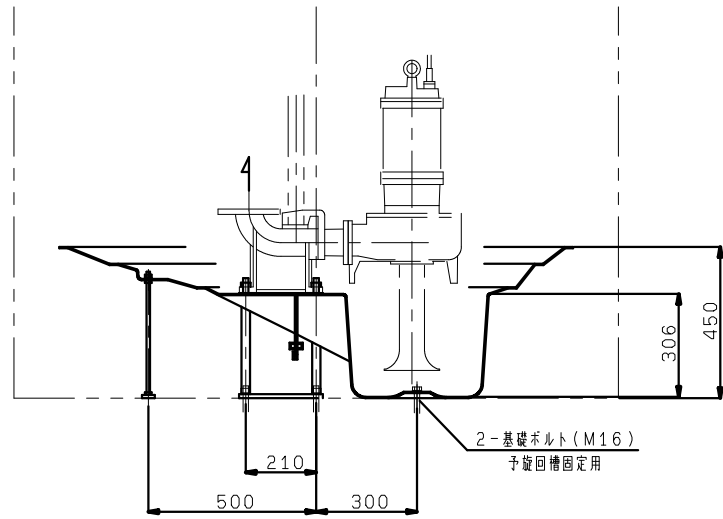

PWT4-65B

ベルマウス詳細図