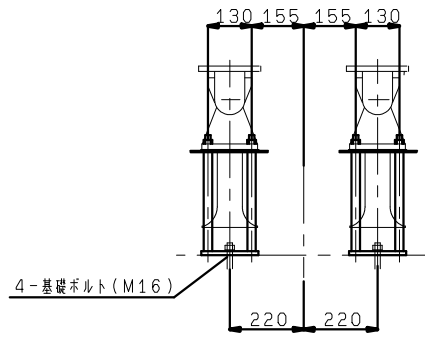

PWT4-65B

ベルマウス詳細図