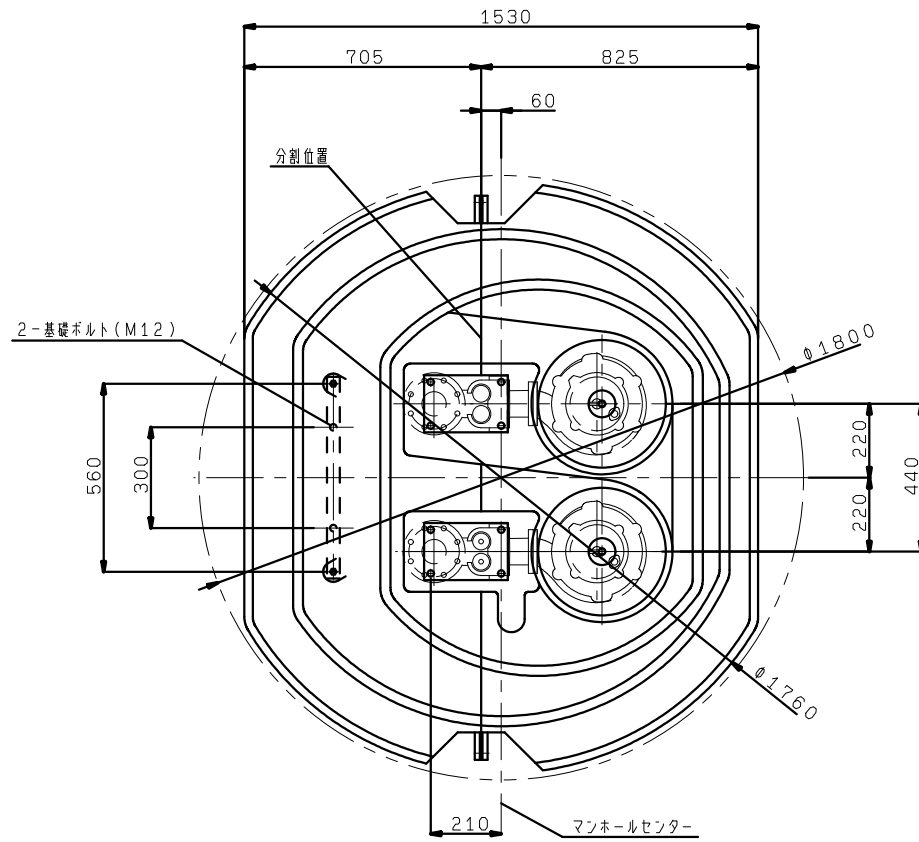

PWT4-65B

ベルマウス詳細図