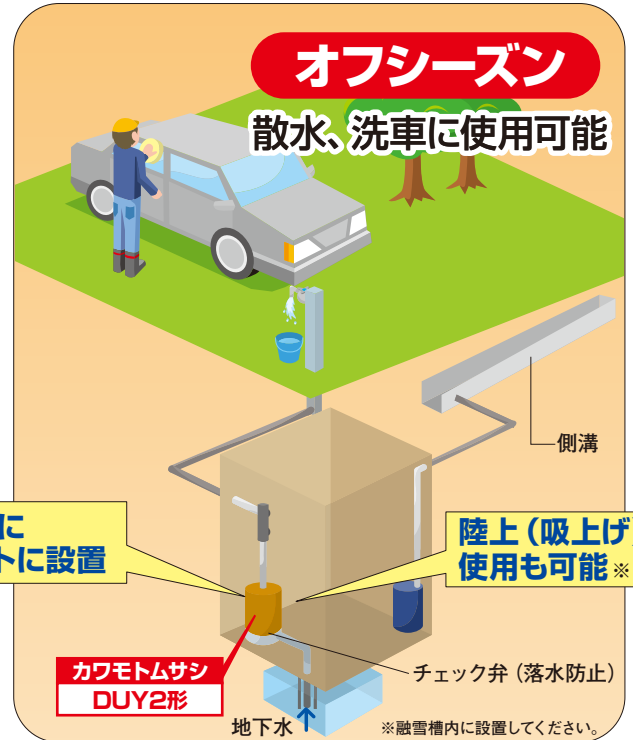

## 融雪シーズン

パワフルに雪を溶かす

水中でも使用可能

排水ポンプ (WUP形等)  
チェック弁 (落水防止)

融雪構内に  
コンパクトに設置

カワモトムサシ  
DUY2形

注:イラストはイメージです。

## オフシーズン

散水、洗車に使用可能

陸上 (吸上げ)  
使用も可能※

カワモトムサシ  
DUY2形

チェック弁 (落水防止)

※融雪槽内に設置してください。

■ 吸込全揚程 -5m

■ 標準付属品 水中ケーブル (5m)