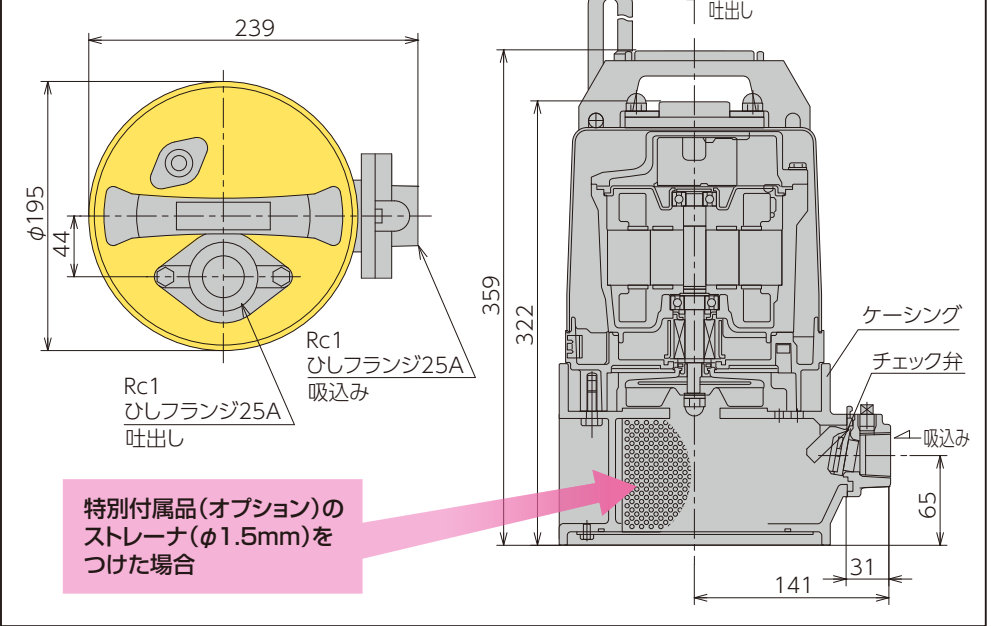

■ 積算価格 103,000円 (税別)

■ 適用図 (50Hz)

■ 特別付属品 (オプション)

ひしフランジ40 (SCS13)  
ストレーナ (SUS304)

価格につきましてはお問合せください。

■ 構造断面図

特別付属品 (オプション) の  
ストレーナ (φ1.5mm) を  
つけた場合

安全に関する  
ご注意