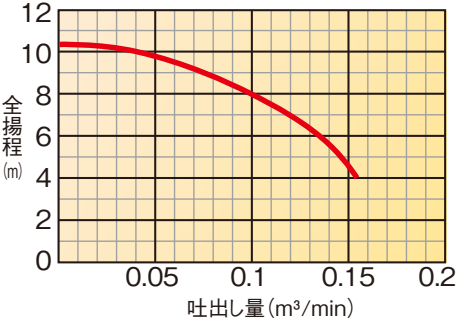

■ 特別付属品 (オプション)

ひしフランジ40 (SCS13)
ストレーナ (SUS304)

価格につきましてはお問合せください。

■ 構造断面図