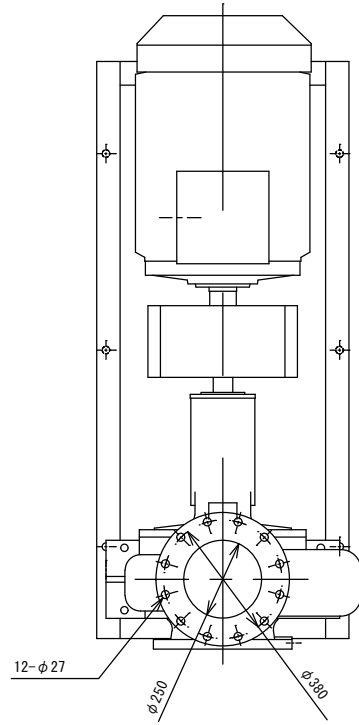

GDF03005M4ME110

M20X315 (推奨基礎ボルト)