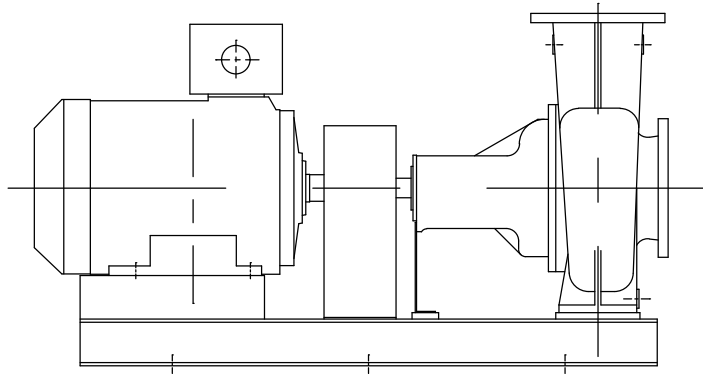

GDF03005M4ME110

M20X315 (推奨基礎ボルト)