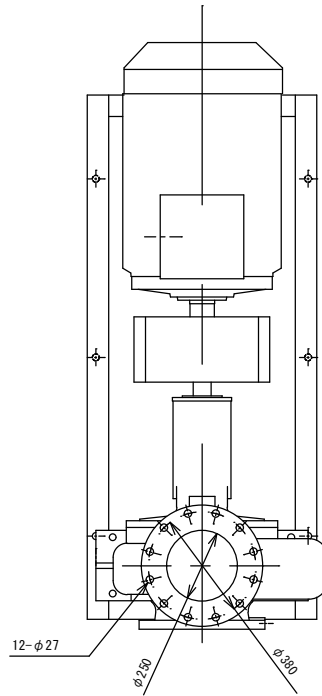

GDF03005M4ME160  
GDF03006M4ME160

M20X315 (推奨基礎ボルト)