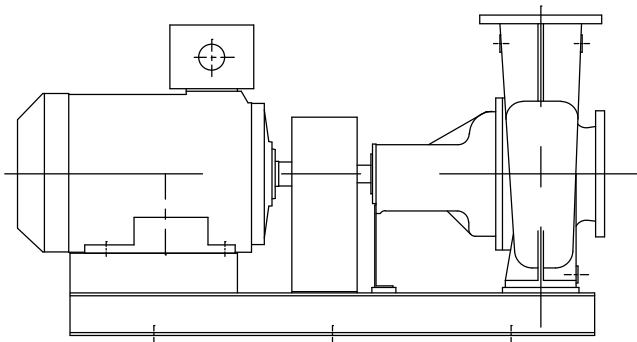

GDF03005M4ME160  
GDF03006M4ME160

M20X315 (推奨基礎ボルト)